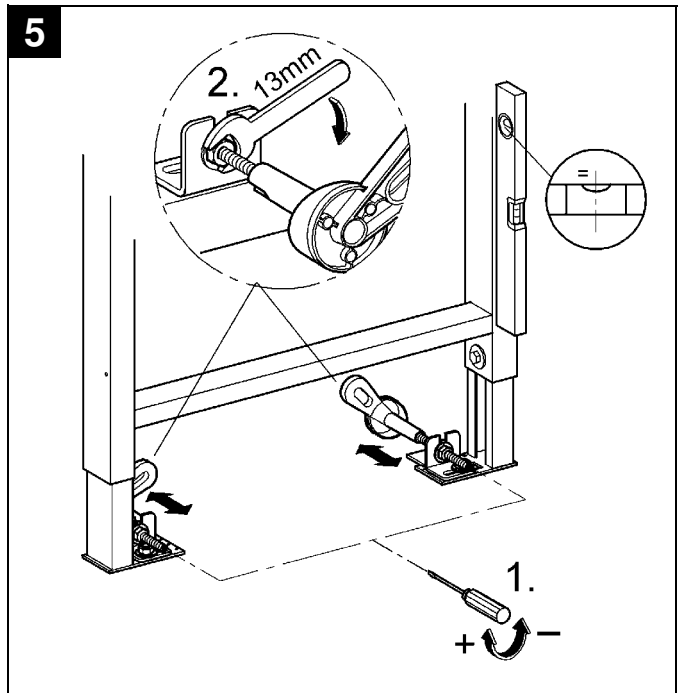

38 733

D

GROHE Deutschland
Vertriebs GmbH
Zur Porta 9
32457 Porta Westfalica
Tel.: +49 571 3989-333
Fax: +49 571 3989-999

A

GROHE Ges.m.b.H.
Wienerbergerstraße 11
1100 Wien
Tel.: +43 1 68060-0
Fax: +43 1 6898747