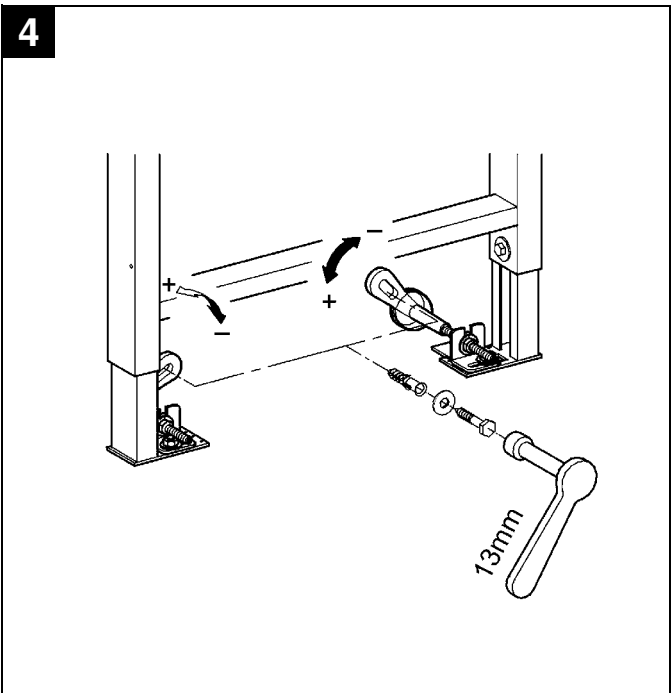

38 733

D

GROHE Deutschland
Vertriebs GmbH
Zur Porta 9
32457 Porta Westfalica
Tel.: +49 571 3989-333
Fax: +49 571 3989-999

A

GROHE Ges.m.b.H.
Wienerbergerstraße 11
1100 Wien
Tel.: +43 1 68060-0
Fax: +43 1 6898747