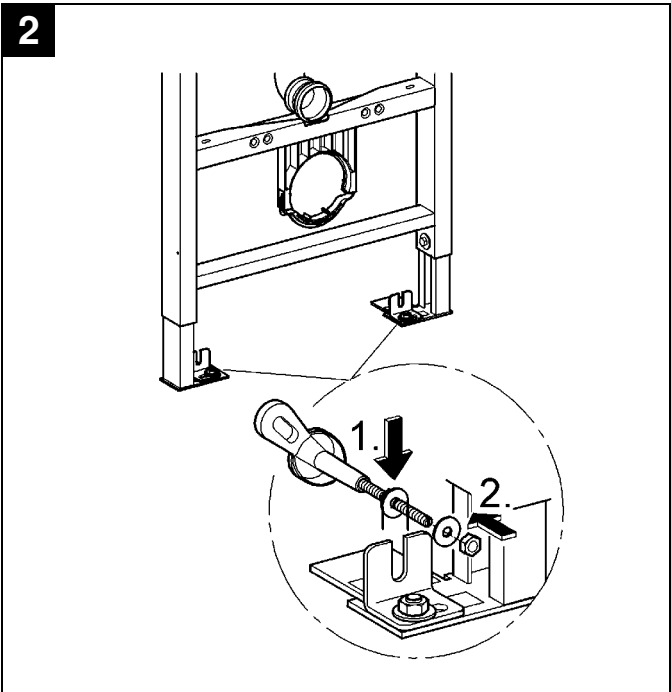

38 733

D

GROHE Deutschland
Vertriebs GmbH
Zur Porta 9
32457 Porta Westfalica
Tel.: +49 571 3989-333
Fax: +49 571 3989-999

A

GROHE Ges.m.b.H.
Wienerbergerstraße 11
1100 Wien
Tel.: +43 1 68060-0
Fax: +43 1 6898747