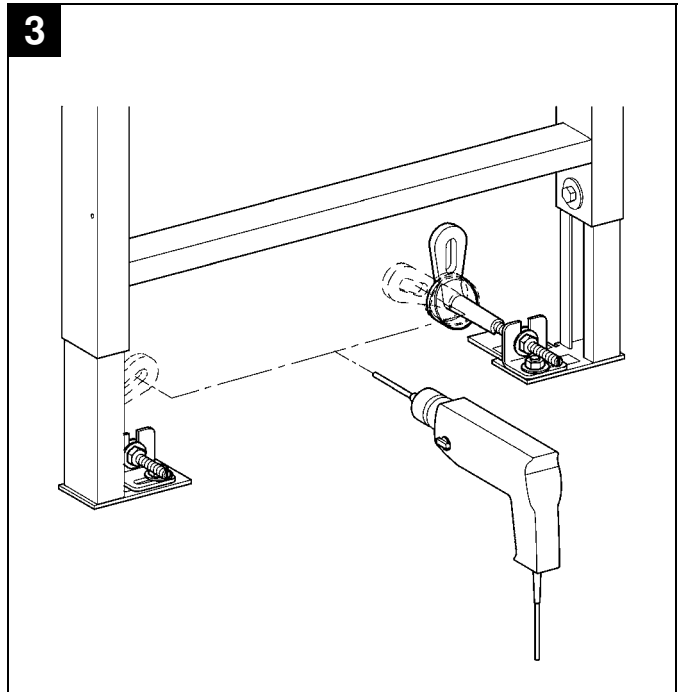

38 733

D

GROHE Deutschland
Vertriebs GmbH
Zur Porta 9
32457 Porta Westfalica
Tel.: +49 571 3989-333
Fax: +49 571 3989-999

A

GROHE Ges.m.b.H.
Wienerbergerstraße 11
1100 Wien
Tel.: +43 1 68060-0
Fax: +43 1 6898747