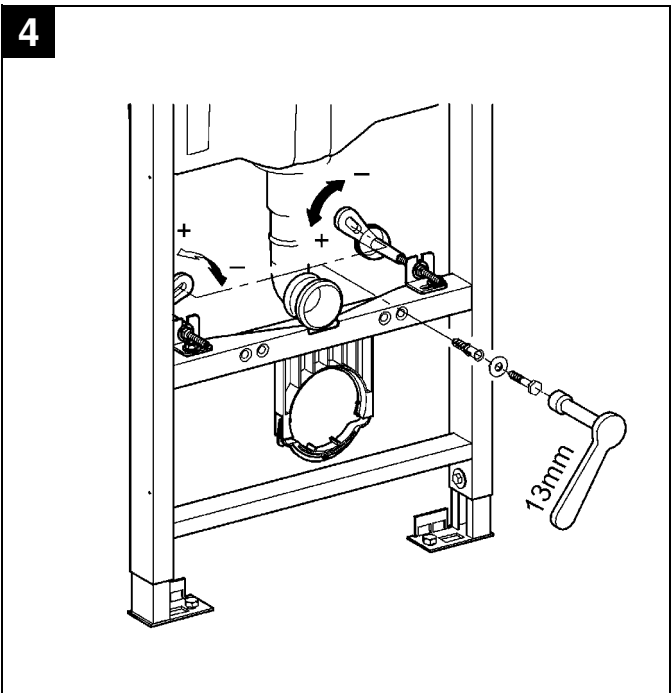

38 733

D

GROHE Deutschland
Vertriebs GmbH
Zur Porta 9
32457 Porta Westfalica
Tel.: +49 571 3989-333
Fax: +49 571 3989-999

A

GROHE Ges.m.b.H.
Wienerbergerstraße 11
1100 Wien
Tel.: +43 1 68060-0
Fax: +43 1 6898747