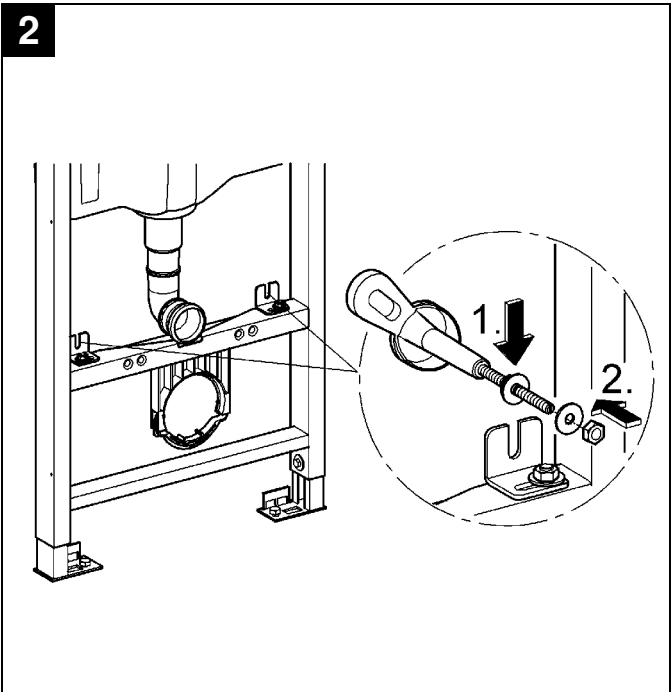

38 733

D

GROHE Deutschland
Vertriebs GmbH
Zur Porta 9
32457 Porta Westfalica
Tel.: +49 571 3989-333
Fax: +49 571 3989-999

A

GROHE Ges.m.b.H.
Wienerbergerstraße 11
1100 Wien
Tel.: +43 1 68060-0
Fax: +43 1 6898747