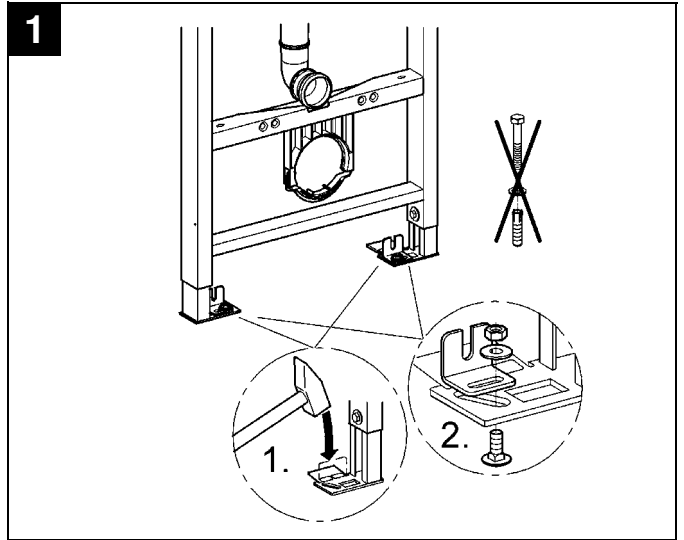

38 733

D

GROHE Deutschland
Vertriebs GmbH
Zur Porta 9
32457 Porta Westfalica
Tel.: +49 571 3989-333
Fax: +49 571 3989-999

A

GROHE Ges.m.b.H.
Wienerbergerstraße 11
1100 Wien
Tel.: +43 1 68060-0
Fax: +43 1 6898747