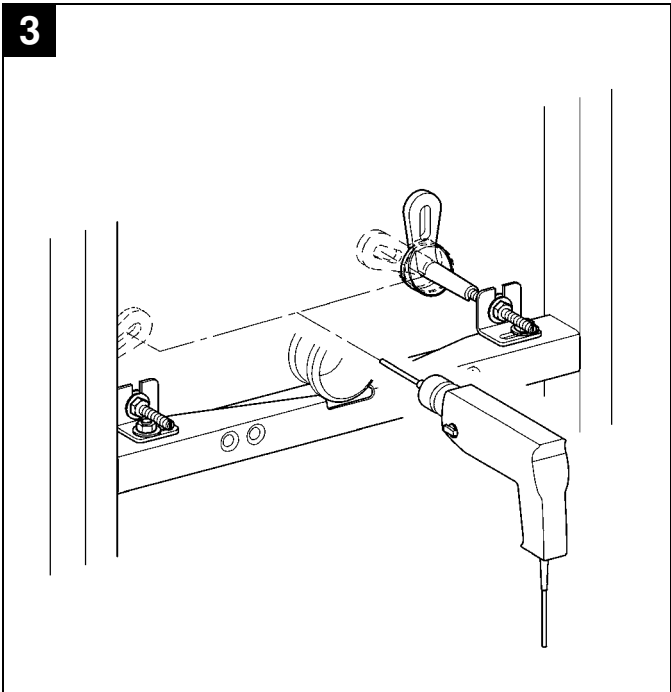

38 733

D

GROHE Deutschland
Vertriebs GmbH
Zur Porta 9
32457 Porta Westfalica
Tel.: +49 571 3989-333
Fax: +49 571 3989-999

A

GROHE Ges.m.b.H.
Wienerbergerstraße 11
1100 Wien
Tel.: +43 1 68060-0
Fax: +43 1 6898747