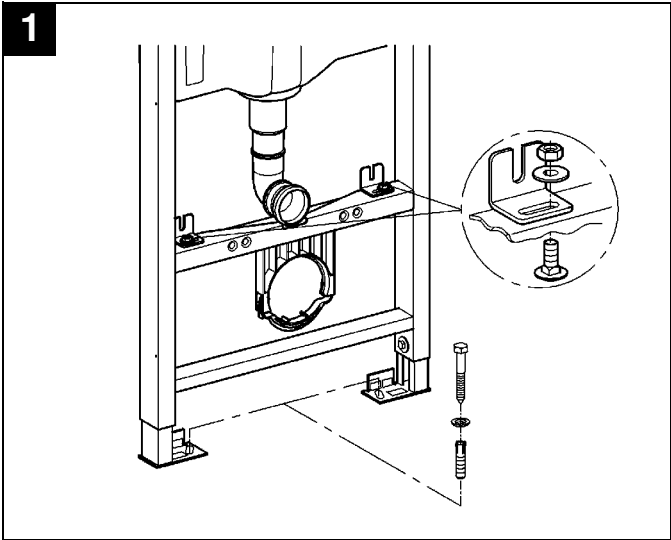

38 733

D

GROHE Deutschland
Vertriebs GmbH
Zur Porta 9
32457 Porta Westfalica
Tel.: +49 571 3989-333
Fax: +49 571 3989-999

A

GROHE Ges.m.b.H.
Wienerbergerstraße 11
1100 Wien
Tel.: +43 1 68060-0
Fax: +43 1 6898747