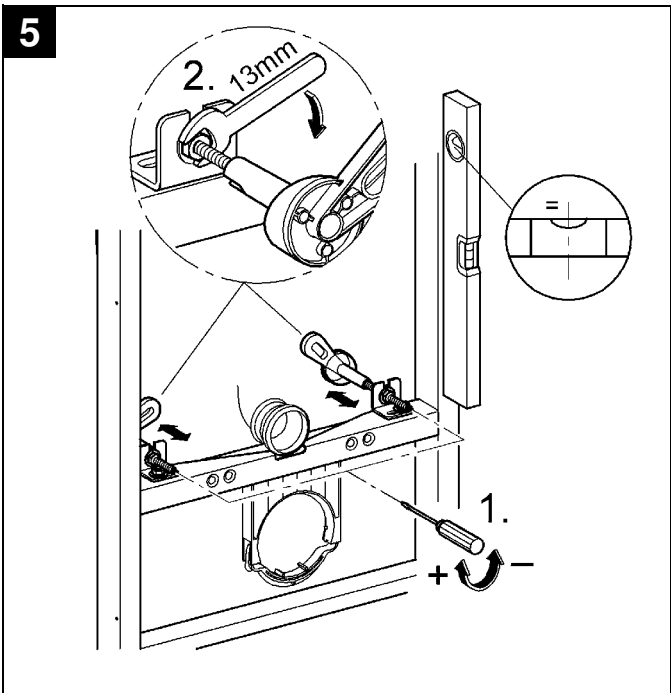

38 733

D

GROHE Deutschland
Vertriebs GmbH
Zur Porta 9
32457 Porta Westfalica
Tel.: +49 571 3989-333
Fax: +49 571 3989-999

A

GROHE Ges.m.b.H.
Wienerbergerstraße 11
1100 Wien
Tel.: +43 1 68060-0
Fax: +43 1 6898747