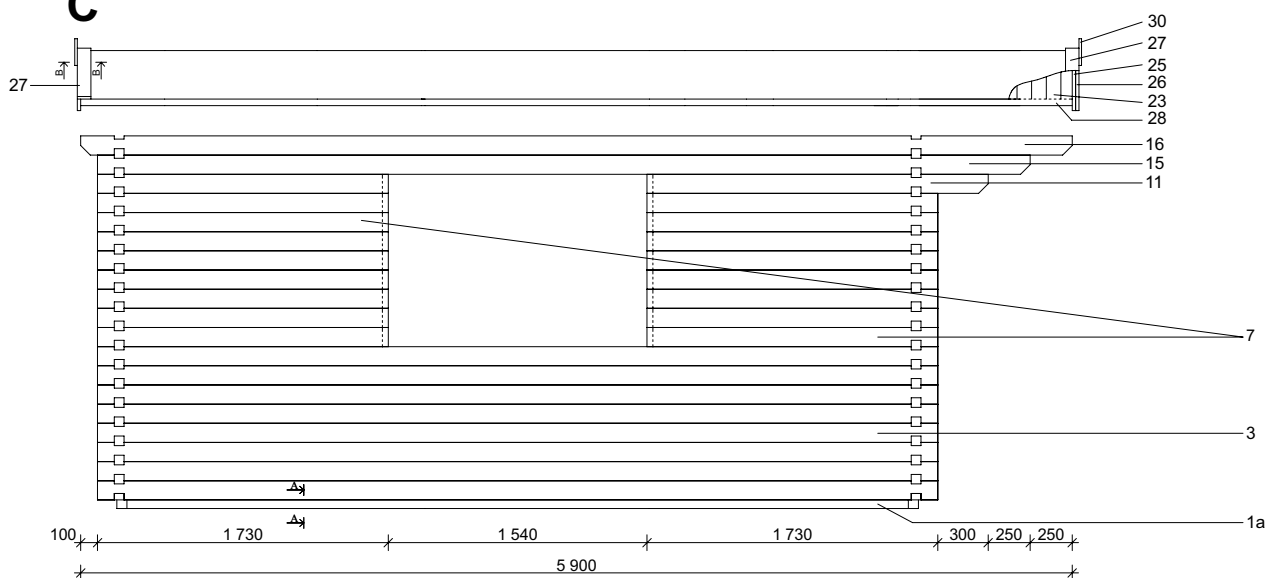

Sandvika - C1 58 mm

400 × 500 cm

A

1

2

B

A-A

B-B

C