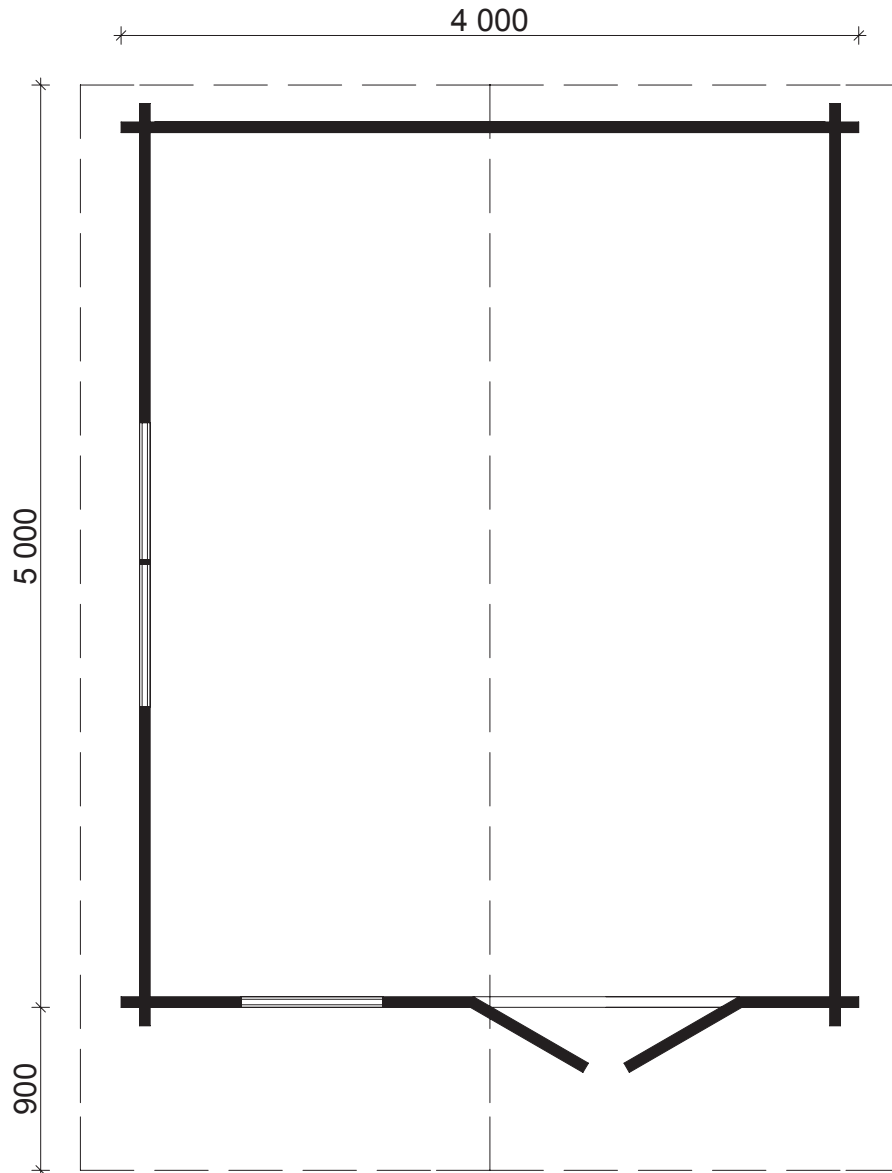

Sandvika-C1

400 × 500 + 90 cm

380 × 480 cm

58 mm

- D Alle angegebenen Maße sind ca.-Maße
GB All dimensions are approximate !
NL Alle maten zijn circa maten
NO Alle vedlagte mål er ca !
E ¡Todas las dimensiones son aproximadas!
PT Todas as dimensões são aproximadas!
PL Wszystkie wymiary są przybliżone
EST Kõik mõõdud on ligilähedased.
IT Tutte le misure indicate sono circa
DK alle angivne mål er ca.-mål
S samtliga mått är ungefärliga
FR Toutes les dimensions fournies sont approximatives

Sandvika - C1 58 mm

400 × 500 cm

		 mm	 mm	 ×	
01		60×70	3770	2	
01a			4630	7	
02		 57	4000	1	
02a			1910/650	1/1	
03		 58 114	5000	24	
04			4000	19	
05			650	26	
06			1910	8	
07			1730	17	
08			490	9	
09			--	--	
10			--	--	
11			2030	1	
12			--	--	
13			--	--	
14			5300	1	
15			5550	2	
15a			5900	1	
16			 58 × 120	5900	2(1+1)
16a		5900		4(2+2)	
17		 114	5900	5	
17a		 57 58	5900	1	
18			4000	2	
19		1425 × 1955 mm		1	
20	 21 	1530 × 990 mm/ 765 × 990 mm		1/1	
22				1	
23		Vers. 1 >	 18 × 88	2300	--
		Vers. 2 >	 18 × 110	2300	108+2

Sandvika - C1 58 mm

400 × 500 cm

		 mm	 mm	 ×
24		28 × 110	3682	43+1
25		18 × 145	2340	4
26		18 × 115	2340	4
27		18 × 90	2340	4
28		18 × 115	5900	2
29		28 × 28	2950	4
30				2
31			ca. 16,8 m	
32			2200	4
33			4,0 × 40/ 5,0 × 70	1 
34			2,2 × 50/ 2,5 × 70	1 
35			3,0 × 15	1 
36				8
37				3

Sandvika - C1 58 mm

400 × 500 cm

A

1

2

B

A-A

B-B