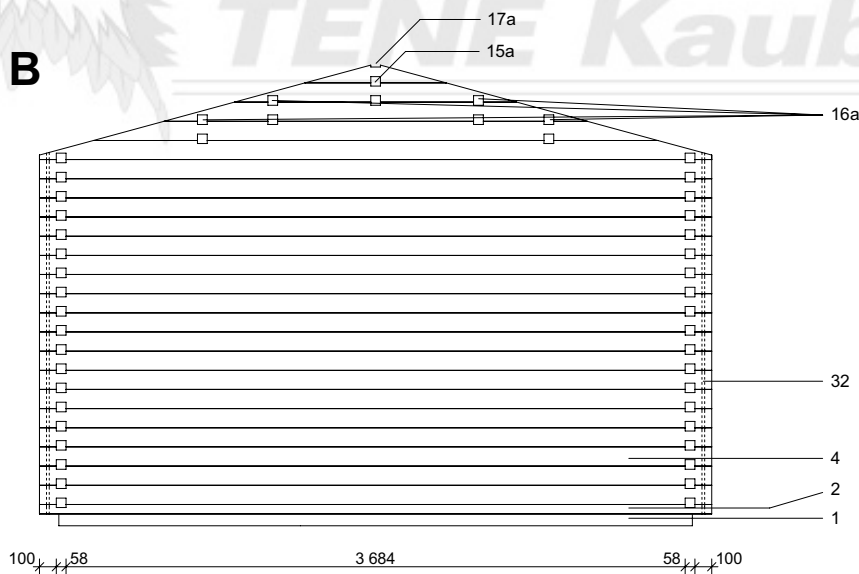

Sandvika-C1

400 × 500 + 90 cm

380 × 480 cm

58 mm

- D Alle angegebenen Maße sind ca.-Maße
GB All dimensions are approximate !
NL Alle maten zijn circa maten
NO Alle vedlagte mål er ca !
E ¡Todas las dimensiones son aproximadas!
PT Todas as dimensões são aproximadas!
PL Wszystkie wymiary są przybliżone
EST Kõik mõõdud on ligilähedased.
IT Tutte le misure indicate sono circa
DK alle angivne mål er ca.-mål
S samtliga mått är ungefärliga
FR Toutes les dimensions fournies sont approximatives

Sandvika - C1 58 mm

400 × 500 cm

		 mm	 mm	 ×
24		28 × 110	3682	43+1
25		18 × 145	2340	4
26		18 × 115	2340	4
27		18 × 90	2340	4
28		18 × 115	5900	2
29		28 × 28	2950	4
30				2
31			ca. 16,8 m	
32			2200	4
33			4,0 × 40/ 5,0 × 70	1 
34			2,2 × 50/ 2,5 × 70	1 
35			3,0 × 15	1 
36				8
37				3

Sandvika - C1 58 mm

400 × 500 cm

A

1

2

B

A-A

B-B

C

Sandvika - C1 58 mm

400 × 500 cm

D

TENE 3 Kaubandus