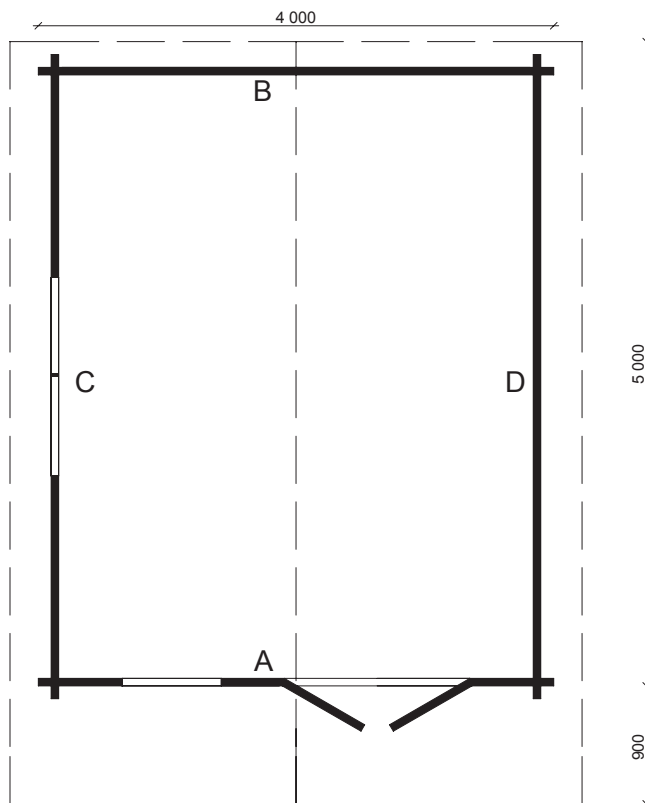

Sandvika-C1

400 × 500 + 90 cm

380 × 480 cm

58 mm

- D Alle angegebenen Maße sind ca.-Maße
GB All dimensions are approximate !
NL Alle maten zijn circa maten
NO Alle vedlagte mål er ca !
E ¡Todas las dimensiones son aproximadas!
PT Todas as dimensões são aproximadas!
PL Wszystkie wymiary są przybliżone
EST Kõik mõõdud on ligilähedased.
IT Tutte le misure indicate sono circa
DK alle angivne mål er ca.-mål
S samtliga mått är ungefärliga
FR Toutes les dimensions fournies sont approximatives

Sandvika - C1 58 mm

400 × 500 cm

		 mm	 mm	 ×	
01		60×70	3770	2	
01a			4630	7	
02		 57	4000	1	
02a			1910/650	1/1	
03		 58 114	5000	24	
04			4000	19	
05			650	26	
06			1910	8	
07			1730	17	
08			490	9	
09			--	--	
10			--	--	
11			2030	1	
12			--	--	
13			--	--	
14			5300	1	
15			5550	2	
15a			5900	1	
16			 58 × 120	5900	2(1+1)
16a		5900		4(2+2)	
17		 114	5900	5	
17a		 57 58	5900	1	
18			4000	2	
19		1425 × 1955 mm		1	
20	 21 	1530 × 990 mm/ 765 × 990 mm		1/1	
22				1	
23		Vers. 1 >	 18 × 88	2300	--
		Vers. 2 >	 18 × 110	2300	108+2

Sandvika - C1 58 mm

400 × 500 cm

		 mm	 mm	 ×
24		28 × 110	3682	43+1
25		18 × 145	2340	4
26		18 × 115	2340	4
27		18 × 90	2340	4
28		18 × 115	5900	2
29		28 × 28	2950	4
30				2
31			ca. 16,8 m	
32			2200	4
33			4,0 × 40/ 5,0 × 70	1 
34			2,2 × 50/ 2,5 × 70	1 
35			3,0 × 15	1 
36				8
37				3

Sandvika - C1 58 mm

400 × 500 cm

A

1

2

B

A-A

B-B