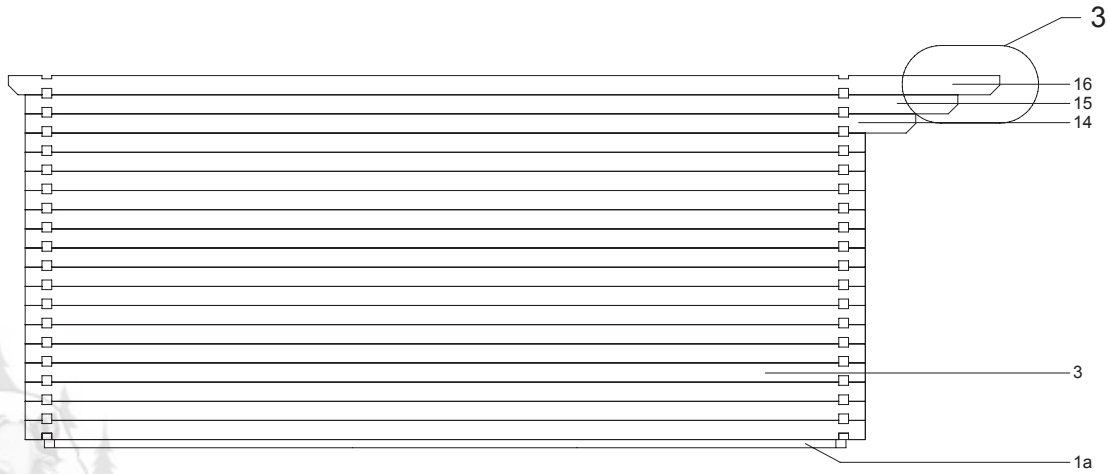

C

Sandvika - C1 58 mm

400 × 500 cm

D

TENE 3 Kaubandus