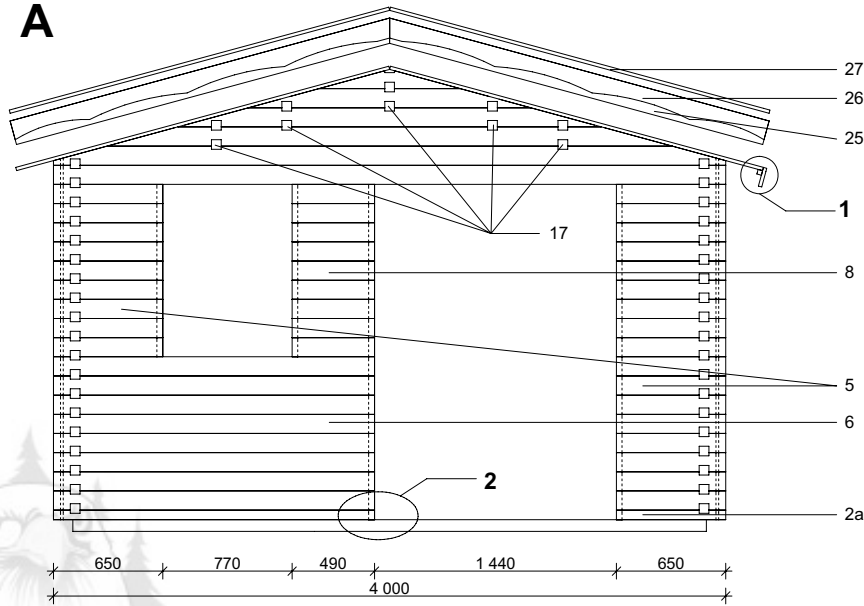

Sandvika-C1

400 × 500 + 90 cm

380 × 480 cm

58 mm

- D Alle angegebenen Maße sind ca.-Maße
GB All dimensions are approximate !
NL Alle maten zijn circa maten
NO Alle vedlagte mål er ca !
E ¡Todas las dimensiones son aproximadas!
PT Todas as dimensões são aproximadas!
PL Wszystkie wymiary są przybliżone
EST Kõik mõõdud on ligilähedased.
IT Tutte le misure indicate sono circa
DK alle angivne mål er ca.-mål
S samtliga mått är ungefärliga
FR Toutes les dimensions fournies sont approximatives

Sandvika - C1 58 mm

400 × 500 cm

		 mm	 mm	 ×	
01		60×70	3770	2	
01a			4630	7	
02		 57	4000	1	
02a			1910/650	1/1	
03		 58 114	5000	24	
04			4000	19	
05			650	26	
06			1910	8	
07			1730	17	
08			490	9	
09			--	--	
10			--	--	
11			2030	1	
12			--	--	
13			--	--	
14			5300	1	
15			5550	2	
15a			5900	1	
16			 58 × 120	5900	2(1+1)
16a		5900		4(2+2)	
17		 114	5900	5	
17a		 57 58	5900	1	
18			4000	2	
19		1425 × 1955 mm		1	
20	 21 	1530 × 990 mm/ 765 × 990 mm		1/1	
22				1	
23		Vers. 1 >	 18 × 88	2300	--
		Vers. 2 >	 18 × 110	2300	108+2

Sandvika - C1 58 mm

400 × 500 cm

		 mm	 mm	 ×
24		28 × 110	3682	43+1
25		18 × 145	2340	4
26		18 × 115	2340	4
27		18 × 90	2340	4
28		18 × 115	5900	2
29		28 × 28	2950	4
30				2
31			ca. 16,8 m	
32			2200	4
33			4,0 × 40/ 5,0 × 70	1 
34			2,2 × 50/ 2,5 × 70	1 
35			3,0 × 15	1 
36				8
37				3

Sandvika - C1 58 mm

400 × 500 cm

A

1

2

B

A-A

B-B