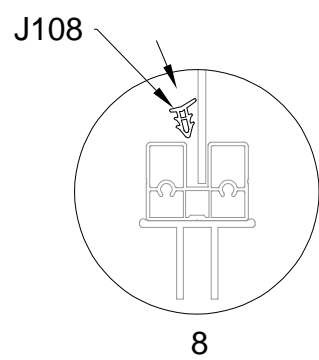

Dörrmontering

PART	NO	QTY
	L15A	2
	Z35 M5X12	6
	J108	1
	H132	1
	Z36 M6X30	2

Dörrmontering

Block 1 installation

PRODUKTENS STORLEK (LxBxH):226x326x48cm

PART	NO	QTY
	L08A	3
	L09A	2
	D324	10
	Z36 M6X30	20

PART	NO	QTY
	L02Q	2
	L02R	2
	L03A	2
	S66 M6X20	8