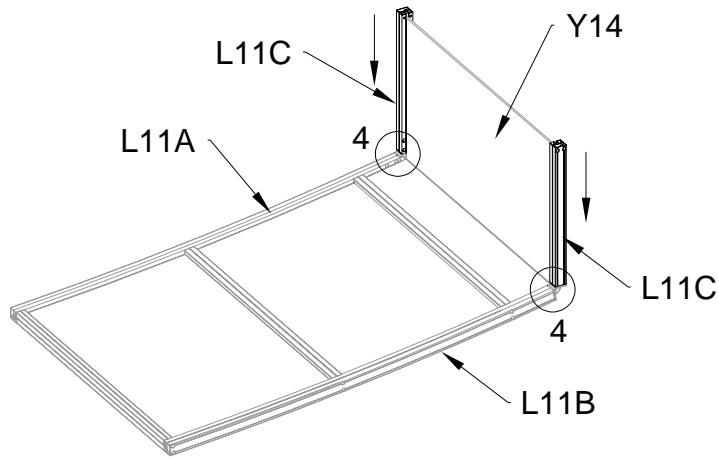

Dörrmontering

PART	NO	QTY
	L15A	2
	Z35 M5X12	6
	J108	1
	H132	1
	Z36 M6X30	2

Dörrmontering

Block 1 installation

PRODUKTENS STORLEK (LxBxH):226x326x48cm

PART	NO	QTY
	L08A	3
	L09A	2
	D324	10
	Z36 M6X30	20

PART	NO	QTY
	L02Q	2
	L02R	2
	L03A	2
	S66 M6X20	8