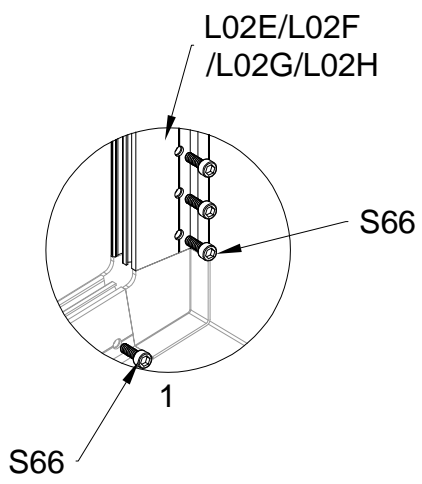

PART	NO	QTY
	A78	2
	Z32 M4.2X16	12

PART	NO	QTY
	J108	2

Silikon tätningsmedel föreslås för vattentäthet (medföljer ej).

Block 2 installation

PRODUKTENS STORLEK (LxBxH):226x341x59cm

PART	NO	QTY
	L08A	3
	L09A	2
	D324	10
	Z36 M6X30	20

PART	NO	QTY
	L10B	4
	Z35 M5X12	12

PART	NO	QTY
	Y2	6

PART	NO	QTY
	Z35	12
	M5X12	

PART	NO	QTY
	Y10	2
	A80	4

PART	NO	QTY
	L02E	1
	L02F	1
	L02G	1
	L02H	1
	S66	24
	M6X20	

PART	NO	QTY
	L01C	1
	L01D	1
	Z18 M6X60	16
	J111	16
	A88	4
	H140	4
	H141	8
	H142	4
	S60 M6X16	8
	M11 M6	8
	S68 M10X55	4
	M29 M10	4

Riktas med
dekorativa
ribbor på
utsidan.

Riktas med dekorativa ribbor på utsidan.

Riktas med dekorativa ribbor på utsidan.

PART	NO	QTY
	A78	2
	Z32 M4.2X16	12

PART	NO	QTY
	J108	2

Silikon tätningsmedel föreslås för vattentäthet (medföljer ej).