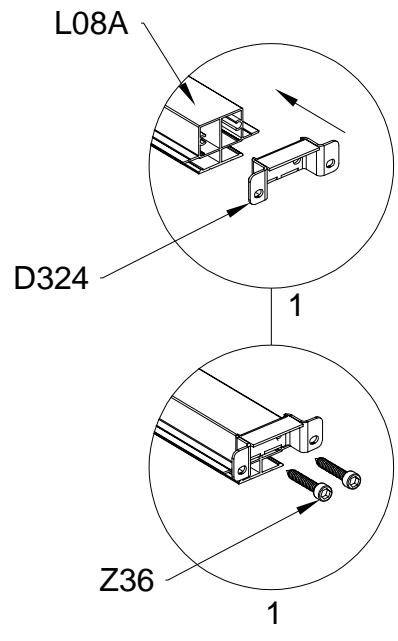

Monteringsanvisningar

MODELL:GC5306

PRODUKTENS STORLEK (LxBxD):663x363x77cm

LÄS NOGGRANT FÖRE MONTERING

Monteringsanvisningar

1. FörsamlingsrådSida 1
2. Lista på delar... Sida 2
3. Installation av dörrpanel.....Sida 3- 8
4. Montering av ramSida 8- 62

Dörrmontering

PART	NO	QTY
	L15A	2
	Z35 M5X12	6
	J108	1
	H132	1
	Z36 M6X30	2

Dörrmontering

Block 1 installation

PRODUKTENS STORLEK (LxBxH):226x326x48cm

PART	NO	QTY
	L08A	3
	L09A	2
	D324	10
	Z36 M6X30	20

PART	NO	QTY
	L02Q	2
	L02R	2
	L03A	2
	S66 M6X20	8

PART	NO	QTY
	A78	2
	Z32 M4.2X16	12

PART	NO	QTY
	J108	2

Silikon tätningsmedel föreslås för vattentäthet (medföljer ej).

Block 2 installation

PRODUKTENS STORLEK (LxBxH):226x341x59cm

PART	NO	QTY
	L08A	3
	L09A	2
	D324	10
	Z36 M6X30	20