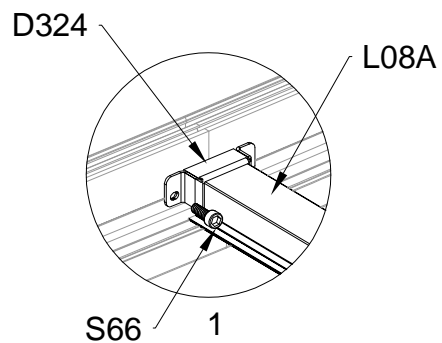

PART	NO	QTY
	S66	4
	M6X20	

För att minska belastningen på midjan föreslår vi att du använder 4 plattformar när du monterar (ingen leverans).