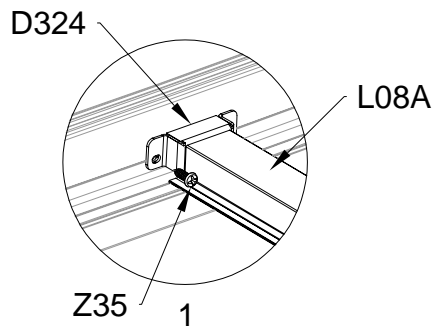

PART	NO	QTY
	Z35	12
	M5X12