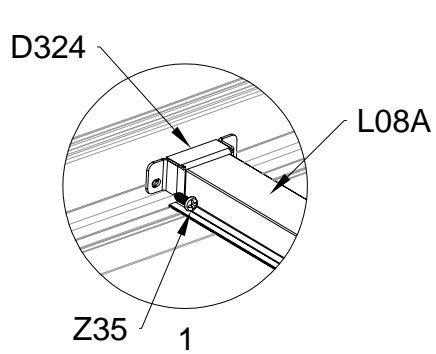

PART	NO	QTY
	Z35	6
	M5X12