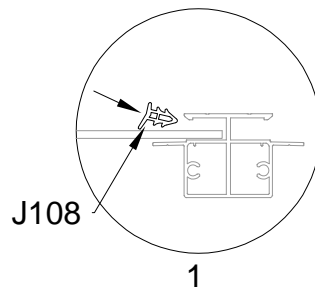

PART	NO	QTY
	A78	2
	Z32 M4.2X16	12

PART	NO	QTY
	J108	2

Silikon tätningsmedel föreslås för vattentäthet (medföljer ej).

Block 2 installation

PRODUKTENS STORLEK (LxBxH):226x341x59cm

PART	NO	QTY
	L08A	3
	L09A	2
	D324	10
	Z36 M6X30	20

PART	NO	QTY
	L02I	1
	L02J	1
	L02K	1
	L02L	1
	L06B	1
	S66 M6X20	24

PART	NO	QTY
	L04G	1
	L04H	1
	D340	2
	Z35	8
	M5X12	

PART	NO	QTY
	Y18	1
	Y19	1
	Y20	1

PART	NO	QTY
	L04E	1
	L02F	1
	L05A	1
	D326	4
	S66 M6X20	6
	Z35 M5X12	
		16

PART	NO	QTY
	L01E	1
	L01F	1
	Z18 M6X60	16
	J111	16
	D327	1
	Z35 M5X12	4
	A88	2
	H140	4
	H141	8
	H142	4
	S60 M6X16	4
	M11 M6	4
	S68 M10X55	4
	M29 M10	4

PART	NO	QTY
	A78	2
	Z32 M4.2X16	12

PART	NO	QTY
	J108	2