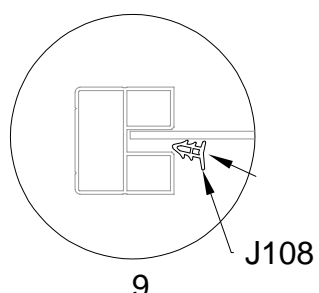

Monteringsanvisningar

MODELL:GC5306

PRODUKTENS STORLEK (LxBxD):663x363x77cm

LÄS NOGGRANT FÖRE MONTERING

Monteringsanvisningar

1. FörsamlingsrådSida 1
2. Lista på delar... Sida 2
3. Installation av dörrpanel.....Sida 3- 8
4. Montering av ramSida 8- 62

Dörrmontering

PART	NO	QTY
	L15A	2
	Z35 M5X12	6
	J108	1
	H132	1
	Z36 M6X30	2

Dörrmontering

Block 1 installation

PRODUKTENS STORLEK (LxBxH):226x326x48cm

PART	NO	QTY
	L08A	3
	L09A	2
	D324	10
	Z36 M6X30	20

PART	NO	QTY
	L02Q	2
	L02R	2
	L03A	2
	S66 M6X20	8