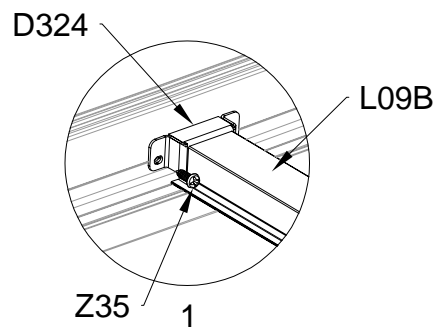

PART	NO	QTY
	Z35	4
	M5X12