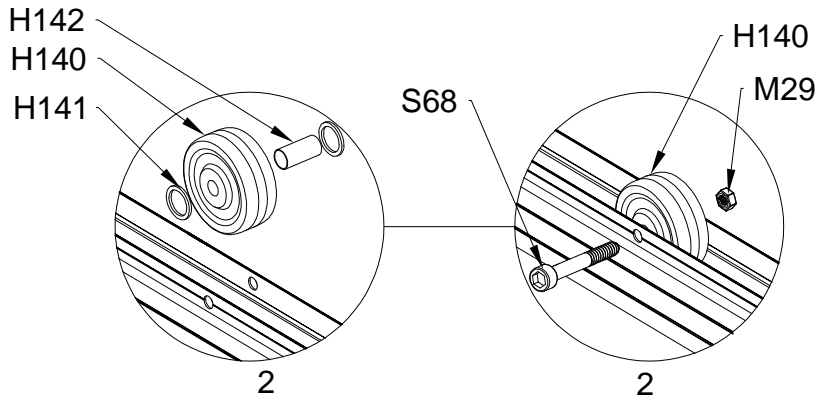

PART	NO	QTY
	Y15	1
	Y16	1
	Y17	1

PART	NO	QTY
	L04A	1
	L04B	1
	L05A	1
	D326	4
	S66	6
	M6X20	
	Z35	16
	M5X12	

PART	NO	QTY
	L01A	1
	L01B	1
	Z18 M6X60	16
	J111	16
	A88	2
	H140	4
	H141	8
	H142	4
	S60 M6X16	4
	M11 M6	4
	S68 M10X55	4
	M29 M10	4

PART	NO	QTY
	A78	2
	Z32 M4.2X16	12

PART	NO	QTY
	J108	2

Silikon tätningsmedel föreslås för vattentäthet (medföljer ej).

Block 2 installation

PRODUKTENS STORLEK (LxBxH):226x341x59cm

PART	NO	QTY
	L08A	3
	L09A	2
	D324	10
	Z36 M6X30	20