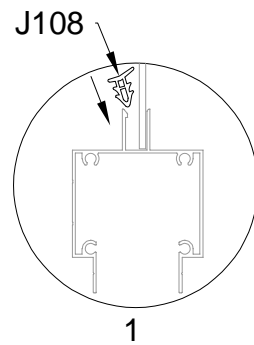

PART	NO	QTY
	Y15	1
	Y16	1
	Y17	1

PART	NO	QTY
	L04A	1
	L04B	1
	L05A	1
	D326	4
	S66	6
	M6X20	
	Z35	16
	M5X12	

PART	NO	QTY
	L01A	1
	L01B	1
	Z18 M6X60	16
	J111	16
	A88	2
	H140	4
	H141	8
	H142	4
	S60 M6X16	4
	M11 M6	4
	S68 M10X55	4
	M29 M10	4

PART	NO	QTY
	A78	2
	Z32 M4.2X16	12

PART	NO	QTY
	J108	2

Silikon tätningsmedel föreslås för vattentäthet (medföljer ej).

Block 2 installation

PRODUKTENS STORLEK (LxBxH):226x341x59cm

PART	NO	QTY
	L08A	3
	L09A	2
	D324	10
	Z36 M6X30	20