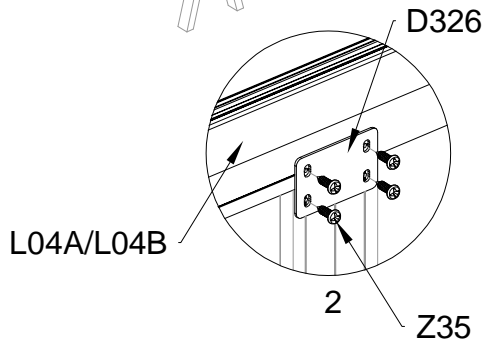

PART	NO	QTY
	L04A	1
	L04B	1
	L05A	1
	D326	4
	S66	6
	M6X20	
	Z35	16
	M5X12