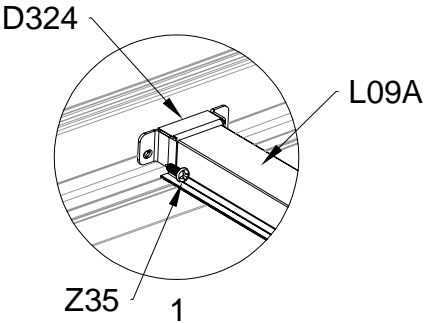

PART	NO	QTY
	Z35	8
	M5X12