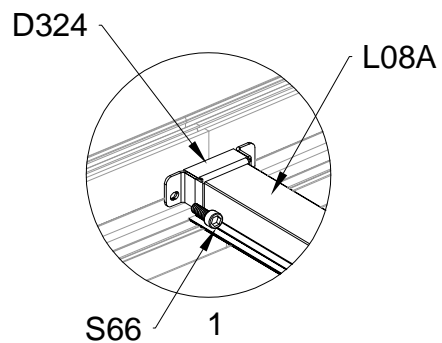

PART	NO	QTY
	S66	4
	M6X20	

För att minska belastningen på midjan föreslår vi att du använder 4 plattformar när du monterar (ingen leverans).