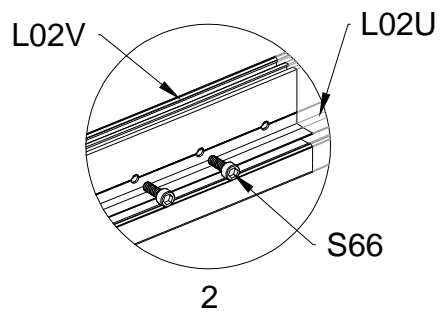

Riktas med
dekorativa
ribbor på
utsidan.

Riktas med dekorativa ribbor på utsidan.

Riktas med dekorativa ribbor på utsidan.

PART	NO	QTY
	A78	2
	Z32 M4.2X16	12

PART	NO	QTY
	J108	2

Silikon tätningsmedel föreslås för vattentäthet (medföljer ej).

Block 3 installation

PRODUKTENS STORLEK (LxBxH):226x363x77cm

PART	NO	QTY
	L07A	1
	L08A	1
	L08B	1
	L09A	1
	L09B	1
	D324	10
	Z36 M6X30	20

PART	NO	QTY
	L02U	2
	L02V	2
	L03A	2
	S66 M6X20	8

PART	NO	QTY
	S66	4
	M6X20	