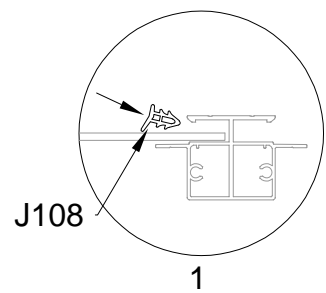

PART	NO	QTY
	Y15	1
	Y16	1
	Y17	1

PART	NO	QTY
	L04A	1
	L04B	1
	L05A	1
	D326	4
	S66	6
	M6X20	
	Z35	16
	M5X12	

PART	NO	QTY
	L01A	1
	L01B	1
	Z18 M6X60	16
	J111	16
	A88	2
	H140	4
	H141	8
	H142	4
	S60 M6X16	4
	M11 M6	4
	S68 M10X55	4
	M29 M10	4

PART	NO	QTY
	A78	2
	Z32 M4.2X16	12

PART	NO	QTY
	J108	2

Silikon tätningsmedel föreslås för vattentäthet (medföljer ej).

Block 2 installation

PRODUKTENS STORLEK (LxBxH):226x341x59cm

PART	NO	QTY
	L08A	3
	L09A	2
	D324	10
	Z36 M6X30	20