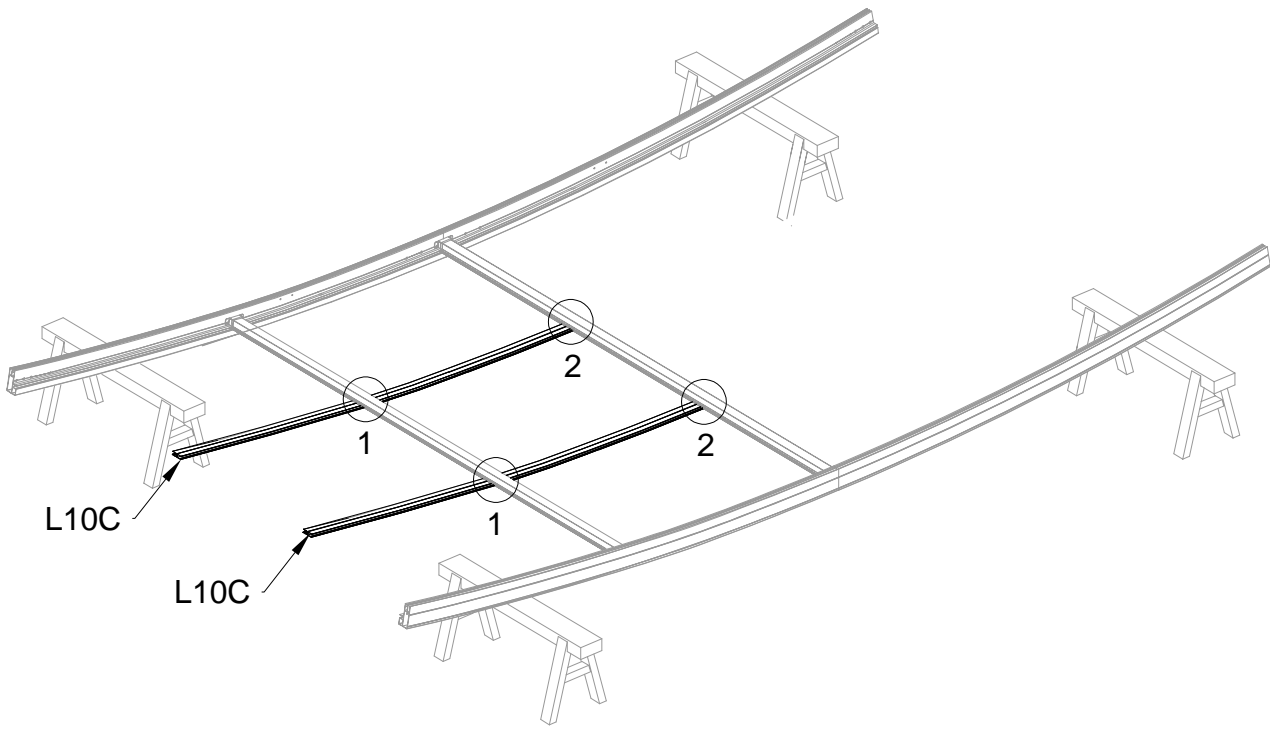

PART	NO	QTY
	L10C	2
	Z35 M5X12	6