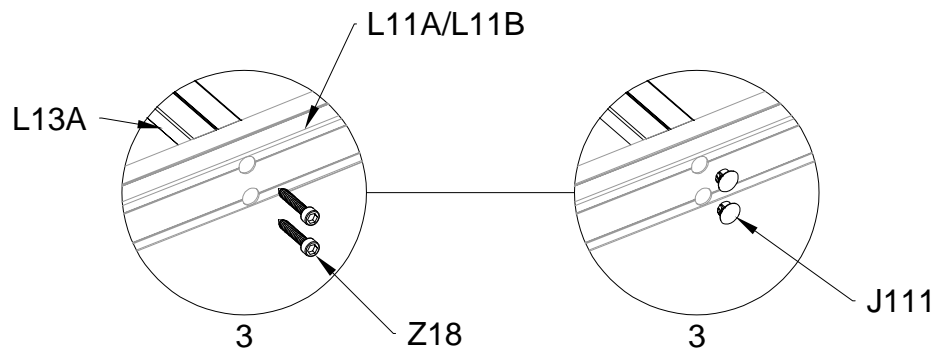

PART	NO	QTY
	L13A	1
	Y5	1
	Z18 M6X60	4
	J111	4

Dörrmontering