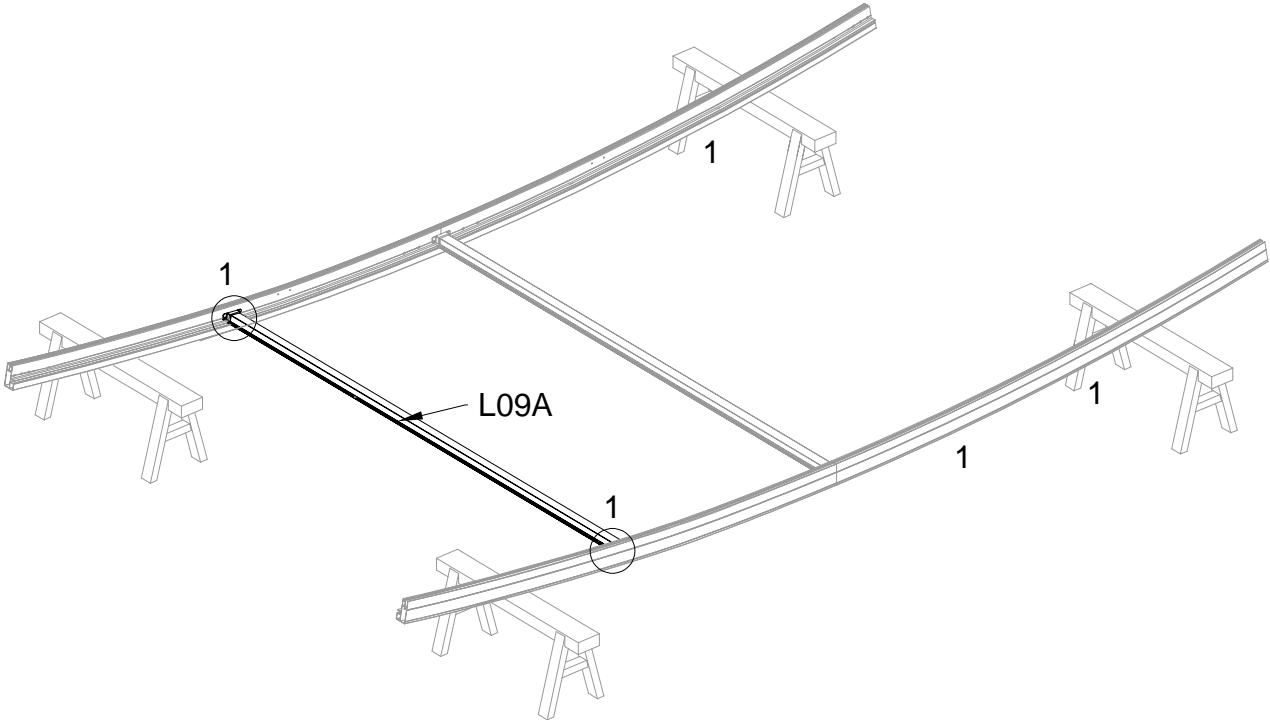

PART	NO	QTY
	Z35	4
	M5X12