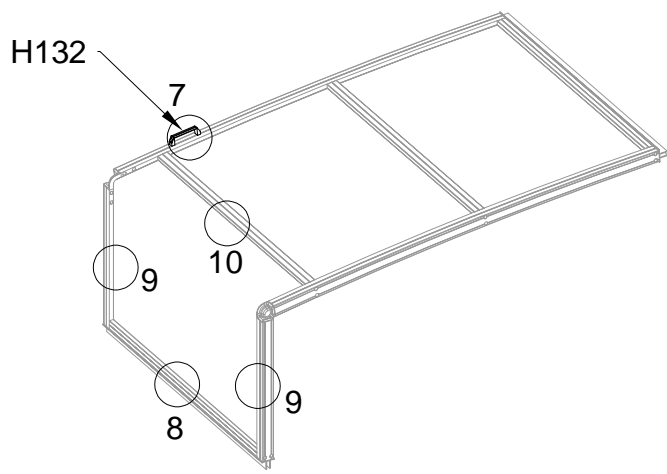

Dörrmontering

PART	NO	QTY
	L15A	2
	Z35 M5X12	6
	J108	1
	H132	1
	Z36 M6X30	2

Dörrmontering

Block 1 installation

PRODUKTENS STORLEK (LxBxH):226x326x48cm

PART	NO	QTY
	L08A	3
	L09A	2
	D324	10
	Z36 M6X30	20

PART	NO	QTY
	L02Q	2
	L02R	2
	L03A	2
	S66 M6X20	8

PART	NO	QTY
	A78	2
	Z32 M4.2X16	12

PART	NO	QTY
	J108	2

Silikon tätningsmedel föreslås för vattentäthet (medföljer ej).

Block 2 installation

PRODUKTENS STORLEK (LxBxH):226x341x59cm

PART	NO	QTY
	L08A	3
	L09A	2
	D324	10
	Z36 M6X30	20