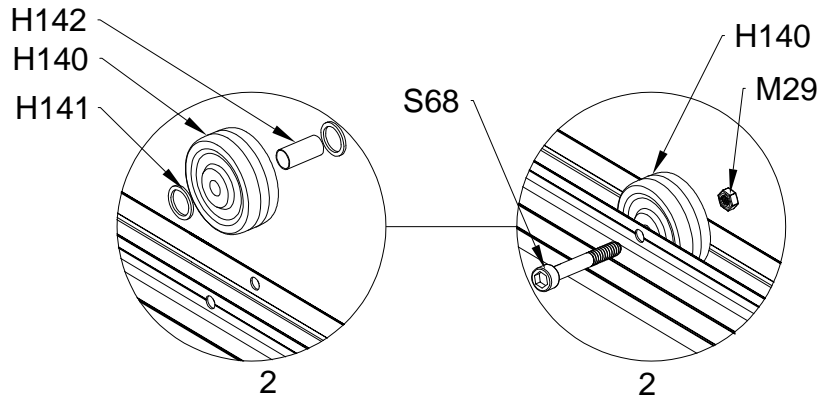

PART	NO	QTY
	A78	2
	Z32 M4.2X16	12

PART	NO	QTY
	J108	2

Silikon tätningsmedel föreslås för vattentäthet (medföljer ej).

Block 2 installation

PRODUKTENS STORLEK (LxBxH):226x341x59cm

PART	NO	QTY
	L08A	3
	L09A	2
	D324	10
	Z36 M6X30	20

PART	NO	QTY
	L10B	4
	Z35 M5X12	12

PART	NO	QTY
	Y2	6

PART	NO	QTY
	Z35	12
	M5X12	

PART	NO	QTY
	Y10	2
	A80	4

PART	NO	QTY
	L02E	1
	L02F	1
	L02G	1
	L02H	1
	S66	24
	M6X20	

PART	NO	QTY
	L01C	1
	L01D	1
	Z18 M6X60	16
	J111	16
	A88	4
	H140	4
	H141	8
	H142	4
	S60 M6X16	8
	M11 M6	8
	S68 M10X55	4
	M29 M10	4

Riktas med
dekorativa
ribbor på
utsidan.

Riktas med dekorativa ribbor på utsidan.

Riktas med dekorativa ribbor på utsidan.

PART	NO	QTY
	A78	2
	Z32 M4.2X16	12

PART	NO	QTY
	J108	2

Silikon tätningsmedel föreslås för vattentäthet (medföljer ej).