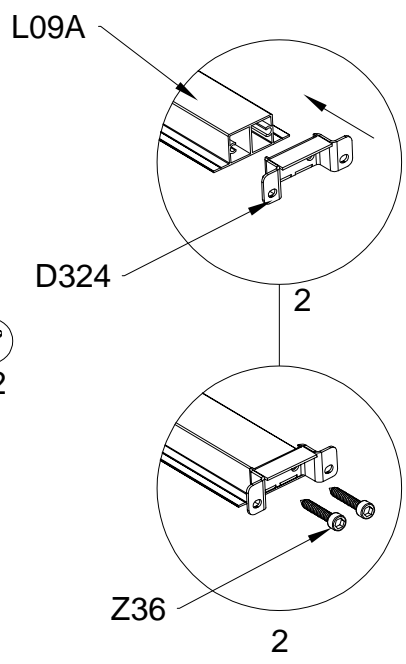

Monteringsanvisningar

MODELL:GC5306

PRODUKTENS STORLEK (LxBxD):663x363x77cm

LÄS NOGGRANT FÖRE MONTERING

Monteringsanvisningar

1. FörsamlingsrådSida 1
2. Lista på delar... Sida 2
3. Installation av dörrpanel.....Sida 3- 8
4. Montering av ramSida 8- 62

Dörrmontering

PART	NO	QTY
	L15A	2
	Z35 M5X12	6
	J108	1
	H132	1
	Z36 M6X30	2

Dörrmontering

Block 1 installation

PRODUKTENS STORLEK (LxBxH):226x326x48cm

PART	NO	QTY
	L08A	3
	L09A	2
	D324	10
	Z36 M6X30	20

PART	NO	QTY
	L02Q	2
	L02R	2
	L03A	2
	S66 M6X20	8

PART	NO	QTY
	Y15	1
	Y16	1
	Y17	1

PART	NO	QTY
	L04A	1
	L04B	1
	L05A	1
	D326	4
	S66	6
	M6X20	
	Z35	16
	M5X12	

PART	NO	QTY
	L01A	1
	L01B	1
	Z18 M6X60	16
	J111	16
	A88	2
	H140	4
	H141	8
	H142	4
	S60 M6X16	4
	M11 M6	4
	S68 M10X55	4
	M29 M10	4

PART	NO	QTY
	A78	2
	Z32 M4.2X16	12

PART	NO	QTY
	J108	2

Silikon tätningsmedel föreslås för vattentäthet (medföljer ej).

Block 2 installation

PRODUKTENS STORLEK (LxBxH):226x341x59cm

PART	NO	QTY
	L08A	3
	L09A	2
	D324	10
	Z36 M6X30	20