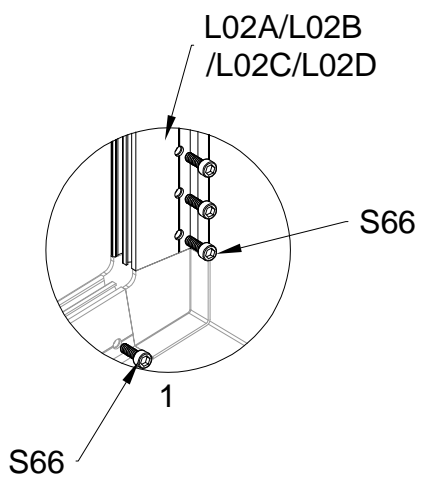

Vid montering av polykarbonat måste ytan med vit film vara vänd mot solen.

PART	NO	QTY
	Z35	12
	M5X12	

PART	NO	QTY
	Y9	2
	A80	4

PART	NO	QTY
	L02A	1
	L02B	1
	L02A	1
	L02D	1
	S66	24
	M6X20	

PART	NO	QTY
	L04C	1
	L04D	1
	D340	2
	Z35	8
	M5X12	

PART	NO	QTY
	Y15	1
	Y16	1
	Y17	1

PART	NO	QTY
	L04A	1
	L04B	1
	L05A	1
	D326	4
	S66	6
	M6X20	
	Z35	16
	M5X12	

PART	NO	QTY
	L01A	1
	L01B	1
	Z18 M6X60	16
	J111	16
	A88	2
	H140	4
	H141	8
	H142	4
	S60 M6X16	4
	M11 M6	4
	S68 M10X55	4
	M29 M10	4

PART	NO	QTY
	A78	2
	Z32 M4.2X16	12

PART	NO	QTY
	J108	2

Silikon tätningsmedel föreslås för vattentäthet (medföljer ej).

Block 2 installation

PRODUKTENS STORLEK (LxBxH):226x341x59cm

PART	NO	QTY
	L08A	3
	L09A	2
	D324	10
	Z36 M6X30	20