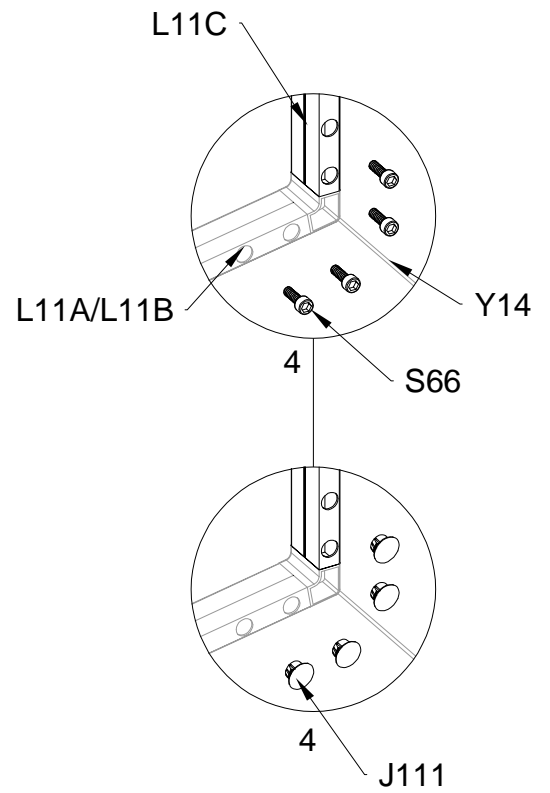

Monteringsanvisningar

MODELL:GC5306

PRODUKTENS STORLEK (LxBxD):663x363x77cm

LÄS NOGGRANT FÖRE MONTERING

Monteringsanvisningar

1. FörsamlingsrådSida 1
2. Lista på delar... Sida 2
3. Installation av dörrpanel.....Sida 3- 8
4. Montering av ramSida 8- 62

GC5306

PART	NO	QTY
	D13	4
	D324	30
	D326	8
	D327	2
	D340	4
	H140	12
	H141	24
	H142	12
	A78	6
	A88	8
	J108	1
	J111	78
	H132	1
	Z18 M6X60	64
	Z32 M4.2X16	36
	Z35 M5X12	160
	Z36 M6X30	82
	S60 M6X16	16
	S66 M6X20	160
	S68 M10X55	12
	M11 M6	16
	M29 M10	12
	A80	13
	A81	2

Dörrmontering

PART	NO	QTY
	L15A	2
	Z35 M5X12	6
	J108	1
	H132	1
	Z36 M6X30	2

Dörrmontering

Block 1 installation

PRODUKTENS STORLEK (LxBxH):226x326x48cm

PART	NO	QTY
	L08A	3
	L09A	2
	D324	10
	Z36 M6X30	20

PART	NO	QTY
	L02Q	2
	L02R	2
	L03A	2
	S66 M6X20	8

PART	NO	QTY
	A78	2
	Z32 M4.2X16	12

PART	NO	QTY
	J108	2

Silikon tätningsmedel föreslås för vattentäthet (medföljer ej).

Block 2 installation

PRODUKTENS STORLEK (LxBxH):226x341x59cm

PART	NO	QTY
	L08A	3
	L09A	2
	D324	10
	Z36 M6X30	20