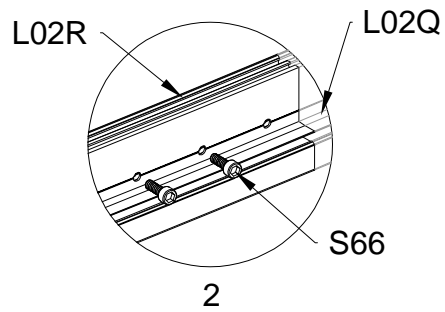

Dörrmontering

PART	NO	QTY
	L15A	2
	Z35 M5X12	6
	J108	1
	H132	1
	Z36 M6X30	2

Dörrmontering

Block 1 installation

PRODUKTENS STORLEK (LxBxH):226x326x48cm

PART	NO	QTY
	L08A	3
	L09A	2
	D324	10
	Z36 M6X30	20

PART	NO	QTY
	L02Q	2
	L02R	2
	L03A	2
	S66 M6X20	8