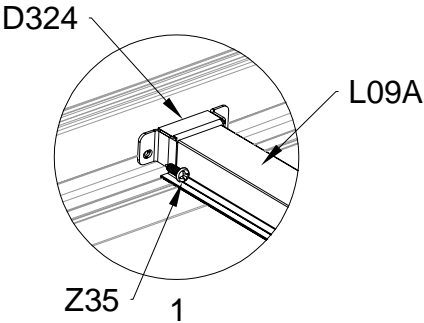

PART	NO	QTY
	Z35	4
	M5X12