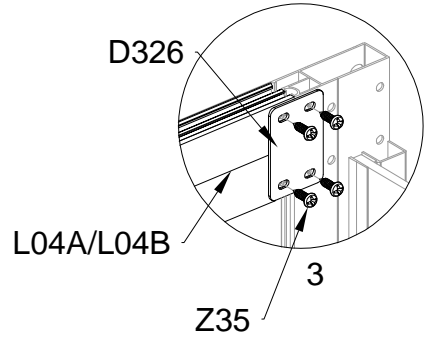

PART	NO	QTY
	Y15	1
	Y16	1
	Y17	1

PART	NO	QTY
	L04A	1
	L04B	1
	L05A	1
	D326	4
	S66	6
	M6X20	
	Z35	16
	M5X12	

PART	NO	QTY
	L01A	1
	L01B	1
	Z18 M6X60	16
	J111	16
	A88	2
	H140	4
	H141	8
	H142	4
	S60 M6X16	4
	M11 M6	4
	S68 M10X55	4
	M29 M10	4

PART	NO	QTY
	A78	2
	Z32 M4.2X16	12

PART	NO	QTY
	J108	2

Silikon tätningsmedel föreslås för vattentäthet (medföljer ej).

Block 2 installation

PRODUKTENS STORLEK (LxBxH):226x341x59cm

PART	NO	QTY
	L08A	3
	L09A	2
	D324	10
	Z36 M6X30	20