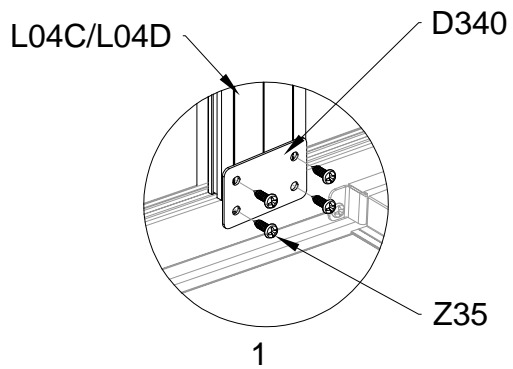

PART	NO	QTY
	L04C	1
	L04D	1
	D340	2
	Z35	8
	M5X12