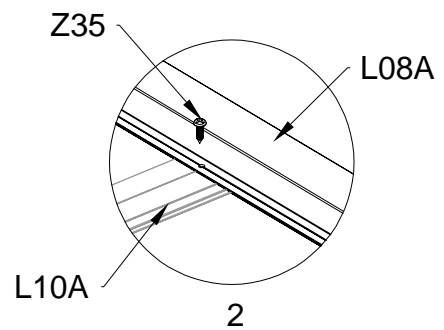

PART	NO	QTY
	A78	2
	Z32 M4.2X16	12

PART	NO	QTY
	J108	2

Silikon tätningsmedel föreslås för vattentäthet (medföljer ej).

Block 2 installation

PRODUKTENS STORLEK (LxBxH):226x341x59cm

PART	NO	QTY
	L08A	3
	L09A	2
	D324	10
	Z36 M6X30	20

PART	NO	QTY
	L02S	2
	L02T	2
	L03A	2
	S66 M6X20	8

PART	NO	QTY
	S66	4
	M6X20	

För att minska belastningen på midjan föreslår vi att du använder 4 plattformar när du monterar (ingen leverans).

PART	NO	QTY
	Z35	8
	M5X12	

PART	NO	QTY
	L10B	4
	Z35 M5X12	12

PART	NO	QTY
	Y2	6

PART	NO	QTY
	Z35	12
	M5X12	

PART	NO	QTY
	Y10	2
	A80	4

PART	NO	QTY
	L02E	1
	L02F	1
	L02G	1
	L02H	1
	S66	24
	M6X20	

PART	NO	QTY
	L01C	1
	L01D	1
	Z18 M6X60	16
	J111	16
	A88	4
	H140	4
	H141	8
	H142	4
	S60 M6X16	8
	M11 M6	8
	S68 M10X55	4
	M29 M10	4

Riktas med
dekorativa
ribbor på
utsidan.

Riktas med dekorativa ribbor på utsidan.

Riktas med dekorativa ribbor på utsidan.

PART	NO	QTY
	A78	2
	Z32 M4.2X16	12

PART	NO	QTY
	J108	2

Silikon tätningsmedel föreslås för vattentäthet (medföljer ej).