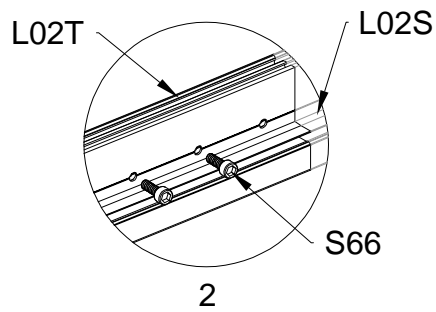

PART	NO	QTY
	L02S	2
	L02T	2
	L03A	2
	S66 M6X20	8