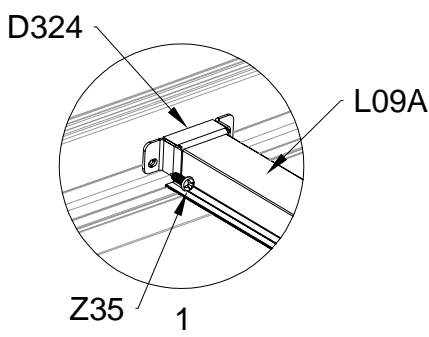

PART	NO	QTY
	A78	2
	Z32 M4.2X16	12

PART	NO	QTY
	J108	2

Silikon tätningsmedel föreslås för vattentäthet (medföljer ej).

Block 2 installation

PRODUKTENS STORLEK (LxBxH):226x341x59cm

PART	NO	QTY
	L08A	3
	L09A	2
	D324	10
	Z36 M6X30	20

PART	NO	QTY
	L02S	2
	L02T	2
	L03A	2
	S66 M6X20	8

PART	NO	QTY
	S66	4
	M6X20	

För att minska belastningen på midjan föreslår vi att du använder 4 plattformar när du monterar (ingen leverans).

PART	NO	QTY
	Z35	8
	M5X12	

PART	NO	QTY
	L10B	4
	Z35 M5X12	12

PART	NO	QTY
	Y2	6

PART	NO	QTY
	Z35	12
	M5X12	

PART	NO	QTY
	Y10	2
	A80	4

PART	NO	QTY
	L02E	1
	L02F	1
	L02G	1
	L02H	1
	S66	24
	M6X20	

PART	NO	QTY
	L01C	1
	L01D	1
	Z18 M6X60	16
	J111	16
	A88	4
	H140	4
	H141	8
	H142	4
	S60 M6X16	8
	M11 M6	8
	S68 M10X55	4
	M29 M10	4