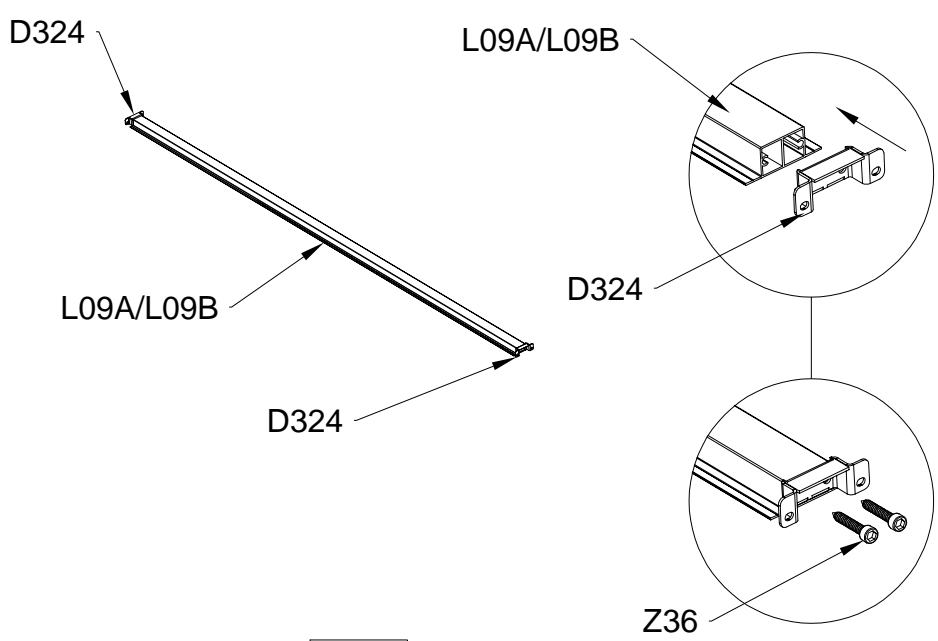

PART	NO	QTY
	L10B	4
	Z35 M5X12	12

PART	NO	QTY
	Y2	6

PART	NO	QTY
	Z35	12
	M5X12	

PART	NO	QTY
	Y10	2
	A80	4

PART	NO	QTY
	L02E	1
	L02F	1
	L02G	1
	L02H	1
	S66	24
	M6X20	

PART	NO	QTY
	L01C	1
	L01D	1
	Z18 M6X60	16
	J111	16
	A88	4
	H140	4
	H141	8
	H142	4
	S60 M6X16	8
	M11 M6	8
	S68 M10X55	4
	M29 M10	4

Riktas med
dekorativa
ribbor på
utsidan.

Riktas med dekorativa ribbor på utsidan.

Riktas med dekorativa ribbor på utsidan.

PART	NO	QTY
	A78	2
	Z32 M4.2X16	12

PART	NO	QTY
	J108	2

Silikon tätningsmedel föreslås för vattentäthet (medföljer ej).

Block 3 installation

PRODUKTENS STORLEK (LxBxH):226x363x77cm

PART	NO	QTY
	L07A	1
	L08A	1
	L08B	1
	L09A	1
	L09B	1
	D324	10
	Z36 M6X30	20

PART	NO	QTY
	L02U	2
	L02V	2
	L03A	2
	S66 M6X20	8

PART	NO	QTY
	S66	4
	M6X20	