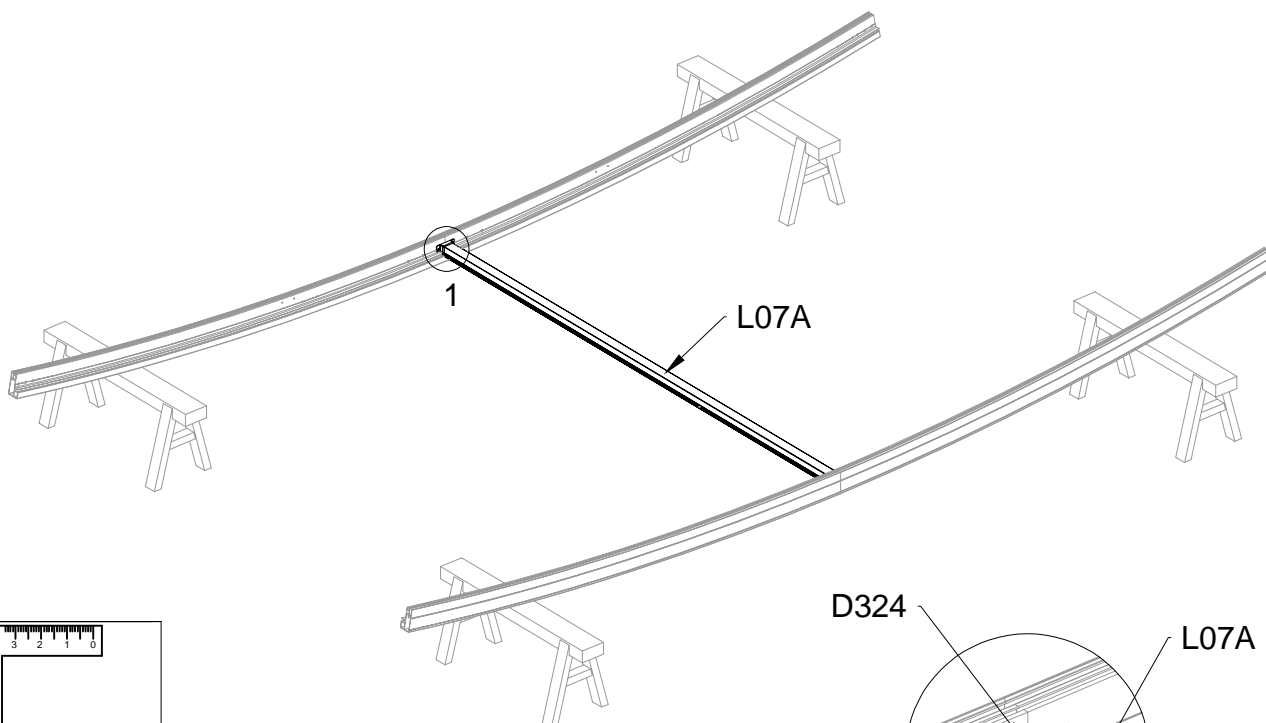

PART	NO	QTY
	S66	4
	M6X20	

För att minska belastningen på midjan föreslår vi att du använder 4 plattformar när du monterar (ingen leverans).