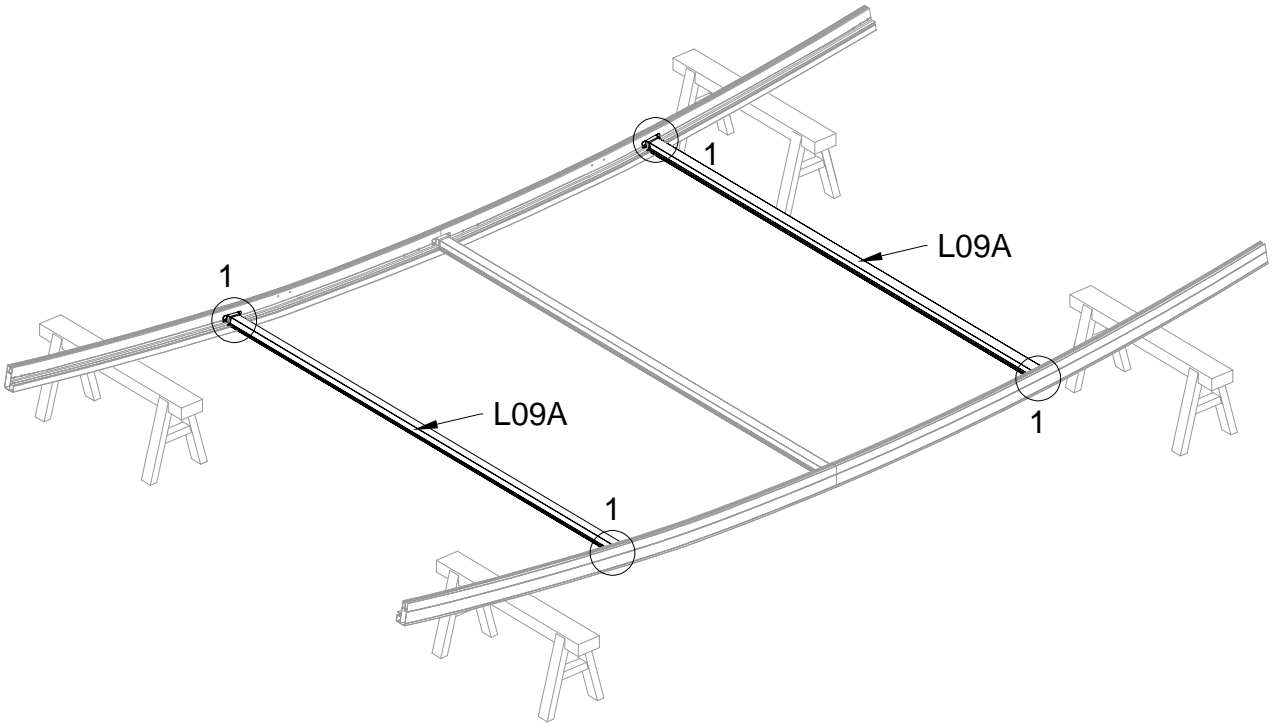

PART	NO	QTY
	Z35	8
	M5X12