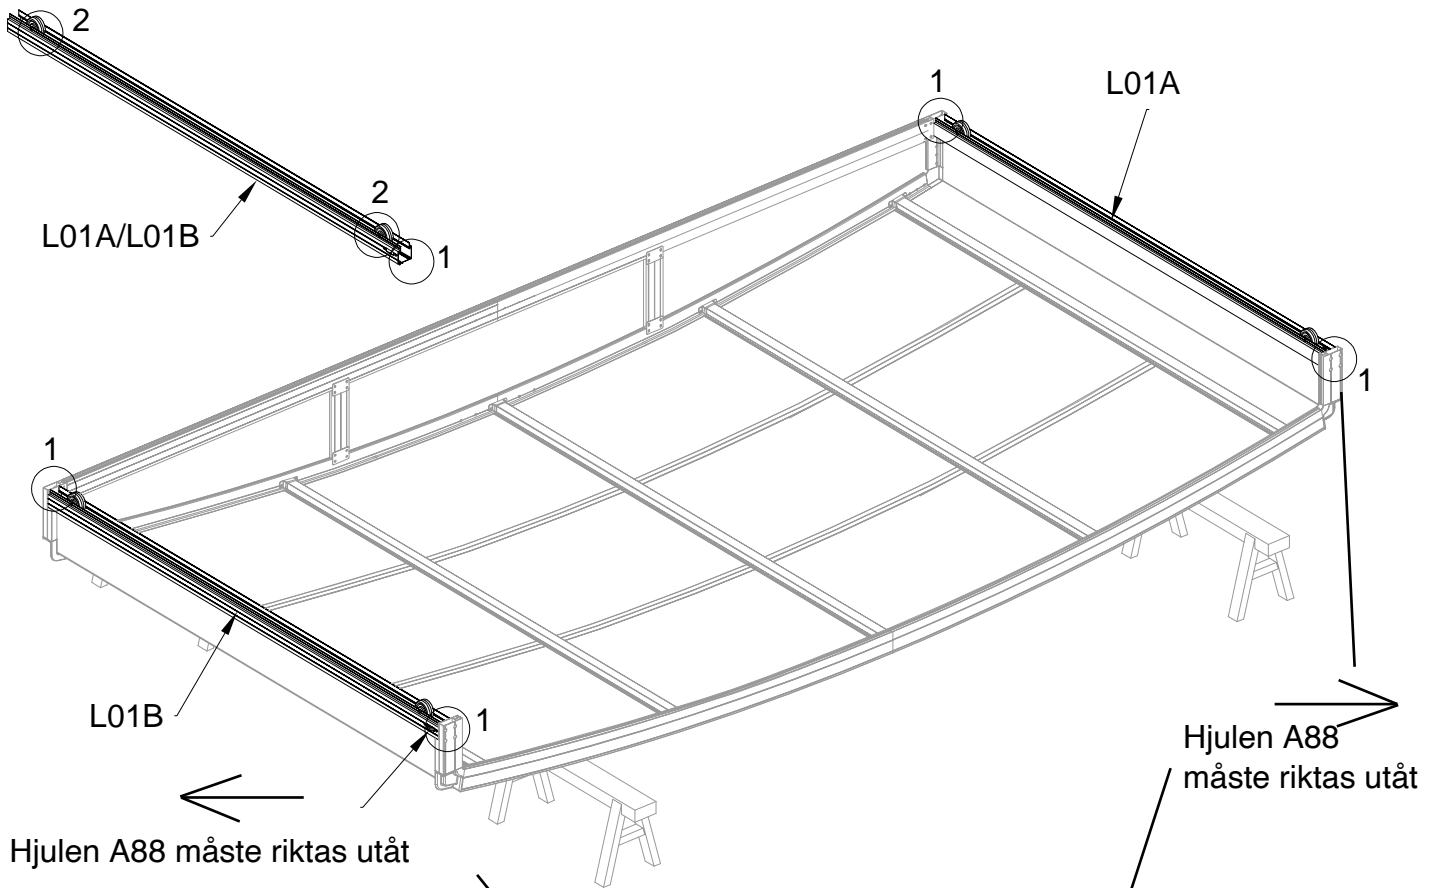

PART	NO	QTY
	L01A	1
	L01B	1
	Z18 M6X60	16
	J111	16
	A88	2
	H140	4
	H141	8
	H142	4
	S60 M6X16	4
	M11 M6	4
	S68 M10X55	4
	M29 M10	4