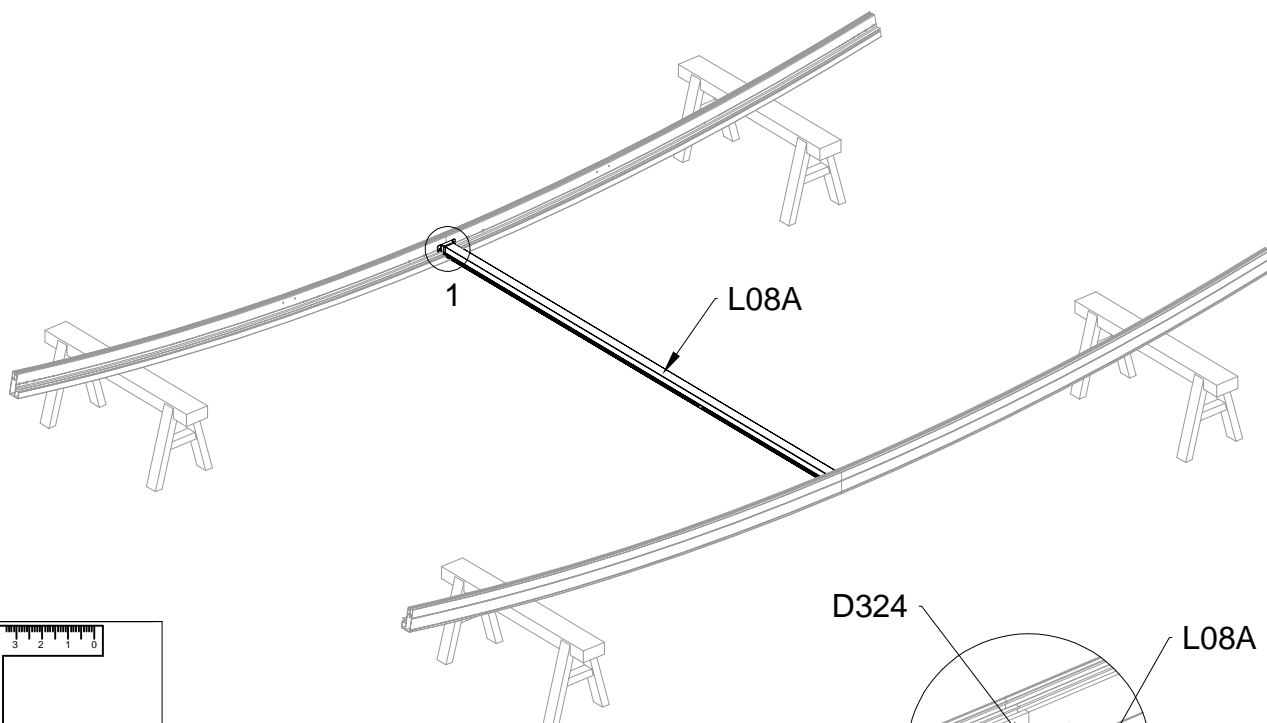

PART	NO	QTY
	S66	4
	M6X20	

För att minska belastningen på midjan föreslår vi att du använder 4 plattformar när du monterar (ingen leverans).