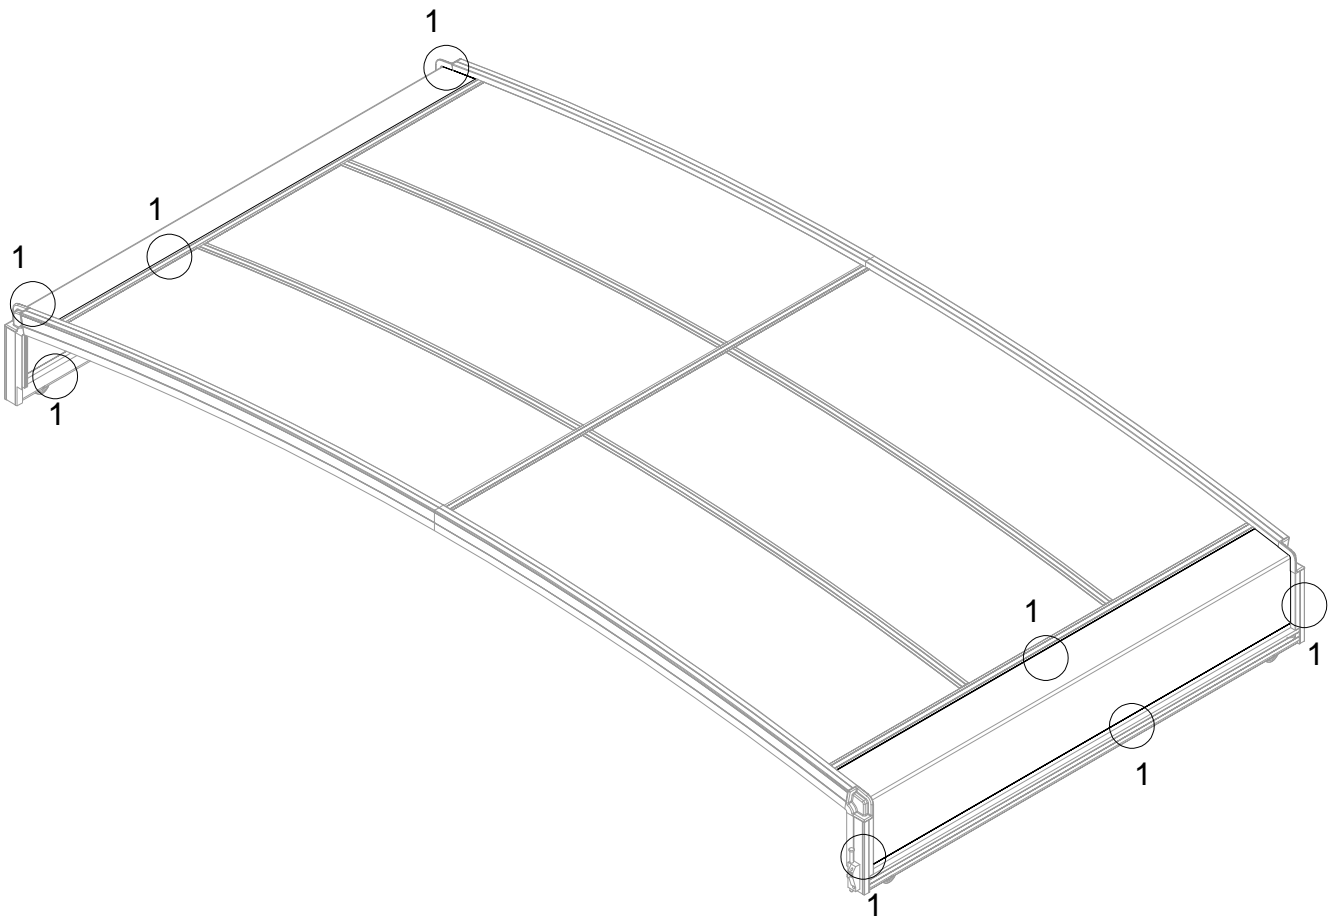

Riktas med
dekorativa
ribbor på
utsidan.

Riktas med dekorativa ribbor på utsidan.

Riktas med dekorativa ribbor på utsidan.

PART	NO	QTY
	A78	2
	Z32 M4.2X16	12

PART	NO	QTY
	J108	2

Silikon tätningsmedel föreslås för vattentäthet (medföljer ej).