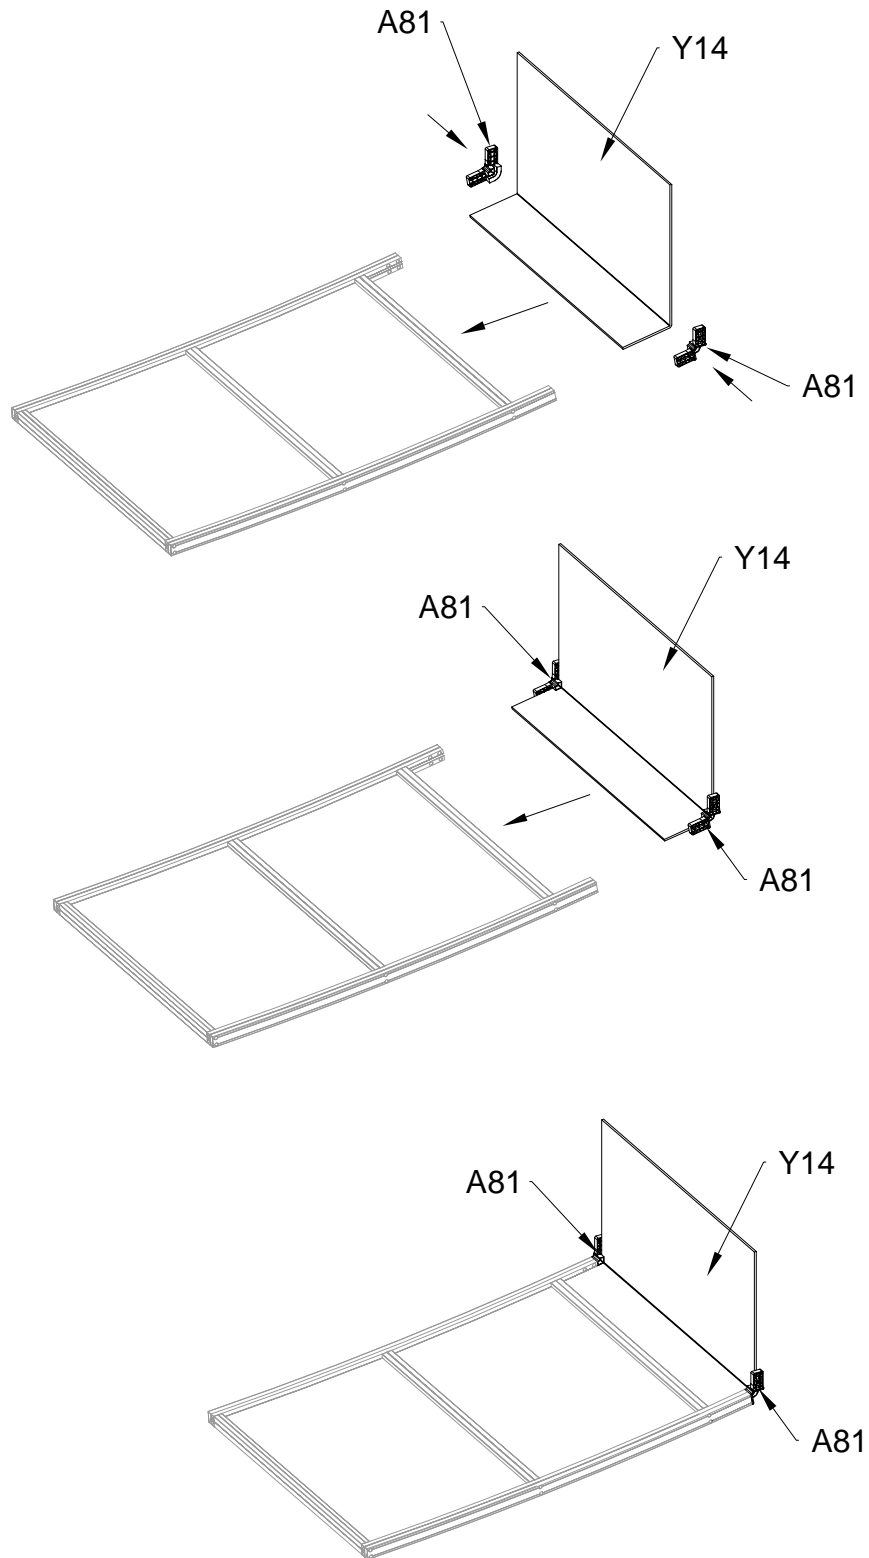

PART	NO	QTY
	Y14	1
	A81	2

Dörrmontering