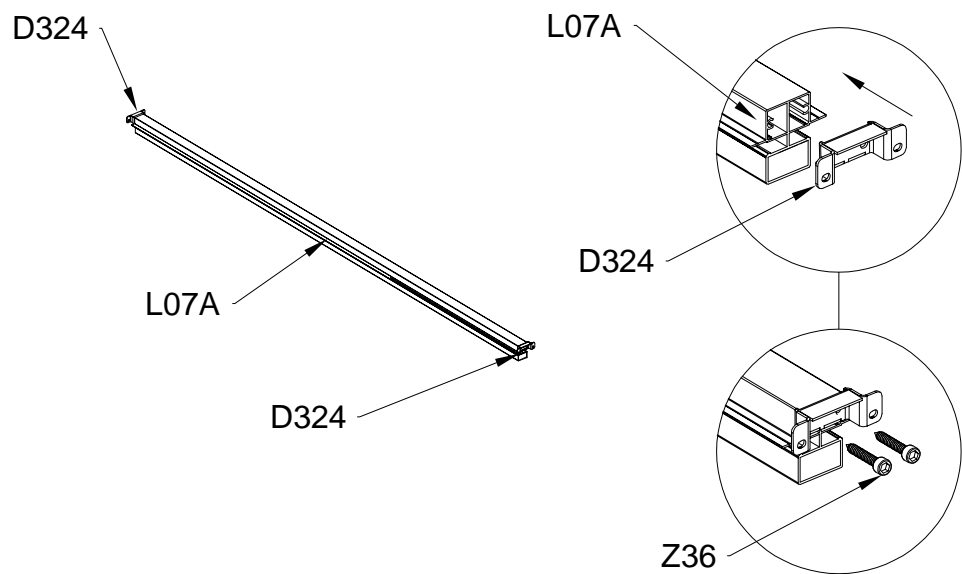

PART	NO	QTY
	L10B	4
	Z35 M5X12	12

PART	NO	QTY
	Y2	6

PART	NO	QTY
	Z35	12
	M5X12	

PART	NO	QTY
	Y10	2
	A80	4

PART	NO	QTY
	L02E	1
	L02F	1
	L02G	1
	L02H	1
	S66	24
	M6X20	

PART	NO	QTY
	L01C	1
	L01D	1
	Z18 M6X60	16
	J111	16
	A88	4
	H140	4
	H141	8
	H142	4
	S60 M6X16	8
	M11 M6	8
	S68 M10X55	4
	M29 M10	4

Riktas med
dekorativa
ribbor på
utsidan.

Riktas med dekorativa ribbor på utsidan.

Riktas med dekorativa ribbor på utsidan.

PART	NO	QTY
	A78	2
	Z32 M4.2X16	12

PART	NO	QTY
	J108	2

Silikon tätningsmedel föreslås för vattentäthet (medföljer ej).

Block 3 installation

PRODUKTENS STORLEK (LxBxH):226x363x77cm

PART	NO	QTY
	L07A	1
	L08A	1
	L08B	1
	L09A	1
	L09B	1
	D324	10
	Z36 M6X30	20

PART	NO	QTY
	L02U	2
	L02V	2
	L03A	2
	S66 M6X20	8

PART	NO	QTY
	S66	4
	M6X20	