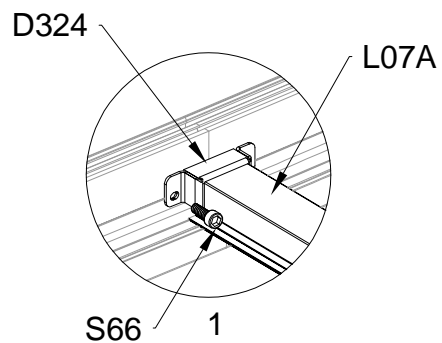

PART	NO	QTY
	S66	4
	M6X20	

För att minska belastningen på midjan föreslår vi att du använder 4 plattformar när du monterar (ingen leverans).