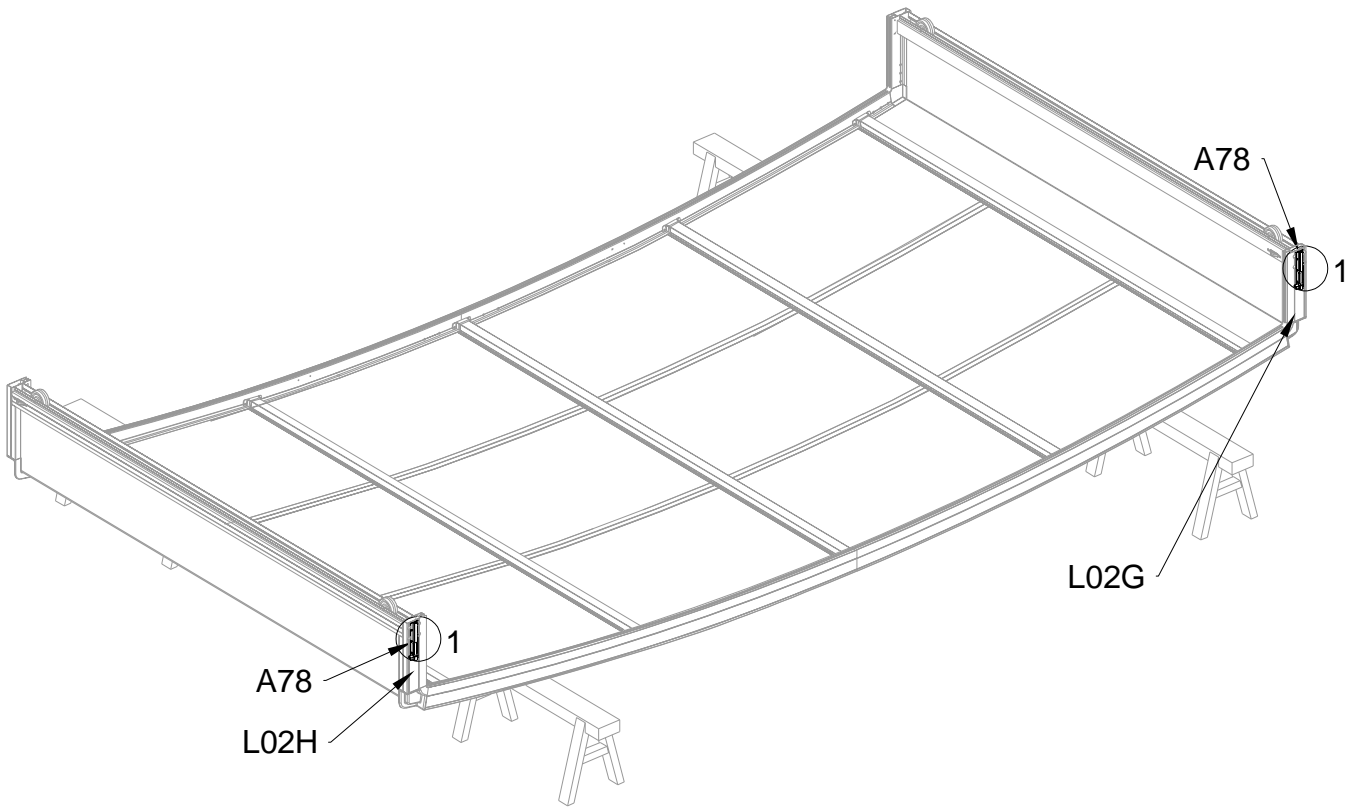

Riktas med
dekorativa
ribbor på
utsidan.

Riktas med dekorativa ribbor på utsidan.

Riktas med dekorativa ribbor på utsidan.

PART	NO	QTY
	A78	2
	Z32 M4.2X16	12

PART	NO	QTY
	J108	2

Silikon tätningsmedel föreslås för vattentäthet (medföljer ej).

Block 3 installation

PRODUKTENS STORLEK (LxBxH):226x363x77cm

PART	NO	QTY
	L07A	1
	L08A	1
	L08B	1
	L09A	1
	L09B	1
	D324	10
	Z36 M6X30	20

PART	NO	QTY
	L02U	2
	L02V	2
	L03A	2
	S66 M6X20	8

PART	NO	QTY
	S66	4
	M6X20	