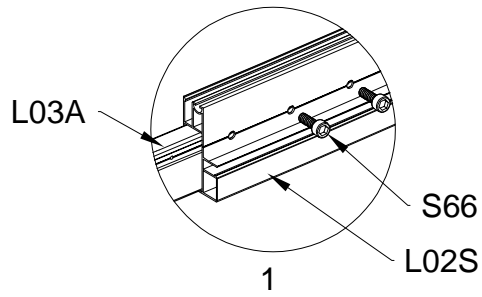

PART	NO	QTY
	L02S	2
	L02T	2
	L03A	2
	S66 M6X20	8