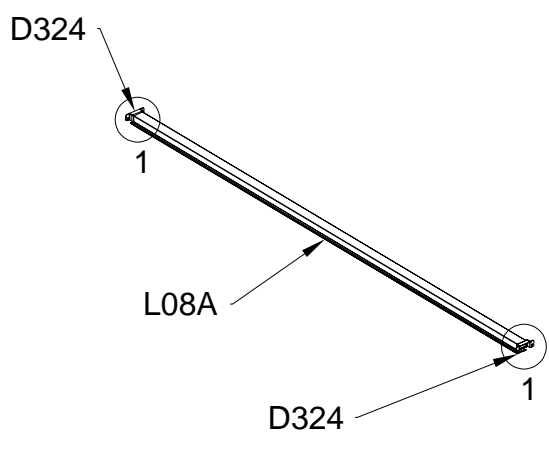

Dörrmontering

PART	NO	QTY
	L15A	2
	Z35 M5X12	6
	J108	1
	H132	1
	Z36 M6X30	2

Dörrmontering

Block 1 installation

PRODUKTENS STORLEK (LxBxH):226x326x48cm

PART	NO	QTY
	L08A	3
	L09A	2
	D324	10
	Z36 M6X30	20

PART	NO	QTY
	L02Q	2
	L02R	2
	L03A	2
	S66 M6X20	8

PART	NO	QTY
	A78	2
	Z32 M4.2X16	12

PART	NO	QTY
	J108	2

Silikon tätningsmedel föreslås för vattentäthet (medföljer ej).

Block 2 installation

PRODUKTENS STORLEK (LxBxH):226x341x59cm

PART	NO	QTY
	L08A	3
	L09A	2
	D324	10
	Z36 M6X30	20