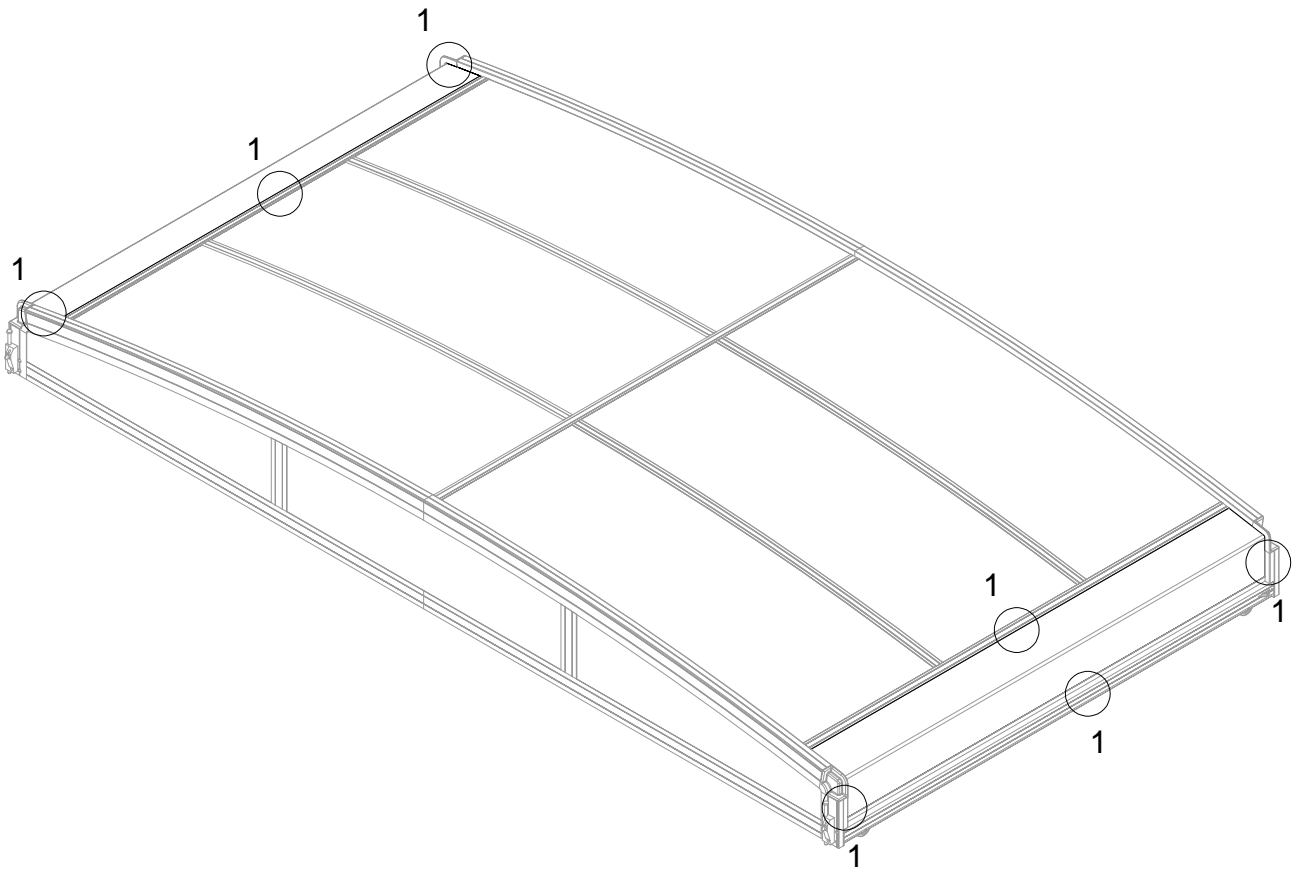

PART	NO	QTY
	A78	2
	Z32 M4.2X16	12

PART	NO	QTY
	J108	2

Silikon tätningsmedel föreslås för vattentäthet (medföljer ej).

Block 2 installation

PRODUKTENS STORLEK (LxBxH):226x341x59cm

PART	NO	QTY
	L08A	3
	L09A	2
	D324	10
	Z36 M6X30	20