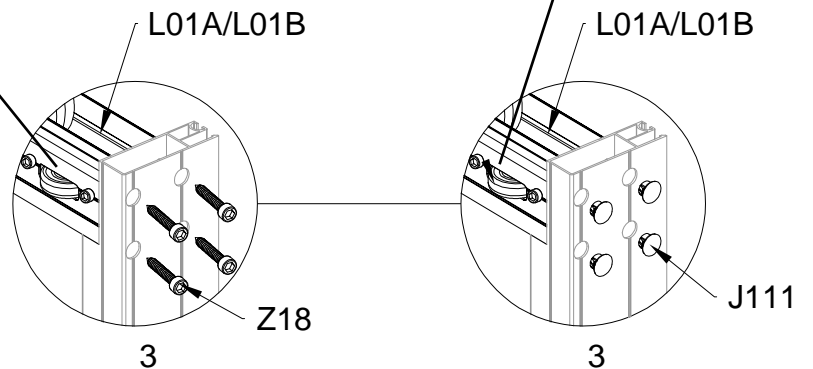

PART	NO	QTY
	A78	2
	Z32 M4.2X16	12

PART	NO	QTY
	J108	2

Silikon tätningsmedel föreslås för vattentäthet (medföljer ej).

Block 2 installation

PRODUKTENS STORLEK (LxBxH):226x341x59cm

PART	NO	QTY
	L08A	3
	L09A	2
	D324	10
	Z36 M6X30	20