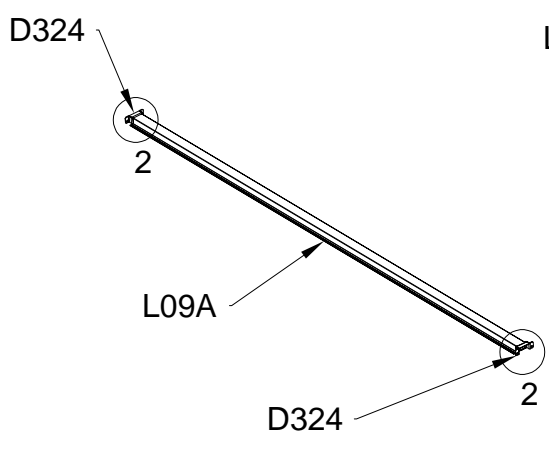

Dörrmontering

PART	NO	QTY
	L15A	2
	Z35 M5X12	6
	J108	1
	H132	1
	Z36 M6X30	2

Dörrmontering

Block 1 installation

PRODUKTENS STORLEK (LxBxH):226x326x48cm

PART	NO	QTY
	L08A	3
	L09A	2
	D324	10
	Z36 M6X30	20

PART	NO	QTY
	L02Q	2
	L02R	2
	L03A	2
	S66 M6X20	8

PART	NO	QTY
	A78	2
	Z32 M4.2X16	12

PART	NO	QTY
	J108	2

Silikon tätningsmedel föreslås för vattentäthet (medföljer ej).

Block 2 installation

PRODUKTENS STORLEK (LxBxH):226x341x59cm

PART	NO	QTY
	L08A	3
	L09A	2
	D324	10
	Z36 M6X30	20