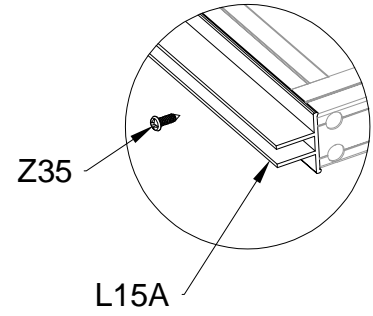

Tools Provided:

PART	NO	QTY
	L11A	1
	L11B	1
	L12A	1
	L13A	1
	Y5	1
	Z18 M6X60	8
	J111	8

Dörrmontering

PART	NO	QTY
	L13A	1
	Y5	1
	Z18 M6X60	4
	J111	4

Dörrmontering

PART	NO	QTY
	Y14	1
	A81	2

Dörrmontering

PART	NO	QTY
	L11C	2
	L12A	1
	Z18 M6X60	4
	S66 M6X20	8
	J111	12

Dörrmontering

PART	NO	QTY
	L15A	2
	Z35 M5X12	6
	J108	1
	H132	1
	Z36 M6X30	2

Dörrmontering

Block 1 installation

PRODUKTENS STORLEK (LxBxH):226x326x48cm

PART	NO	QTY
	L08A	3
	L09A	2
	D324	10
	Z36 M6X30	20

PART	NO	QTY
	L02Q	2
	L02R	2
	L03A	2
	S66 M6X20	8