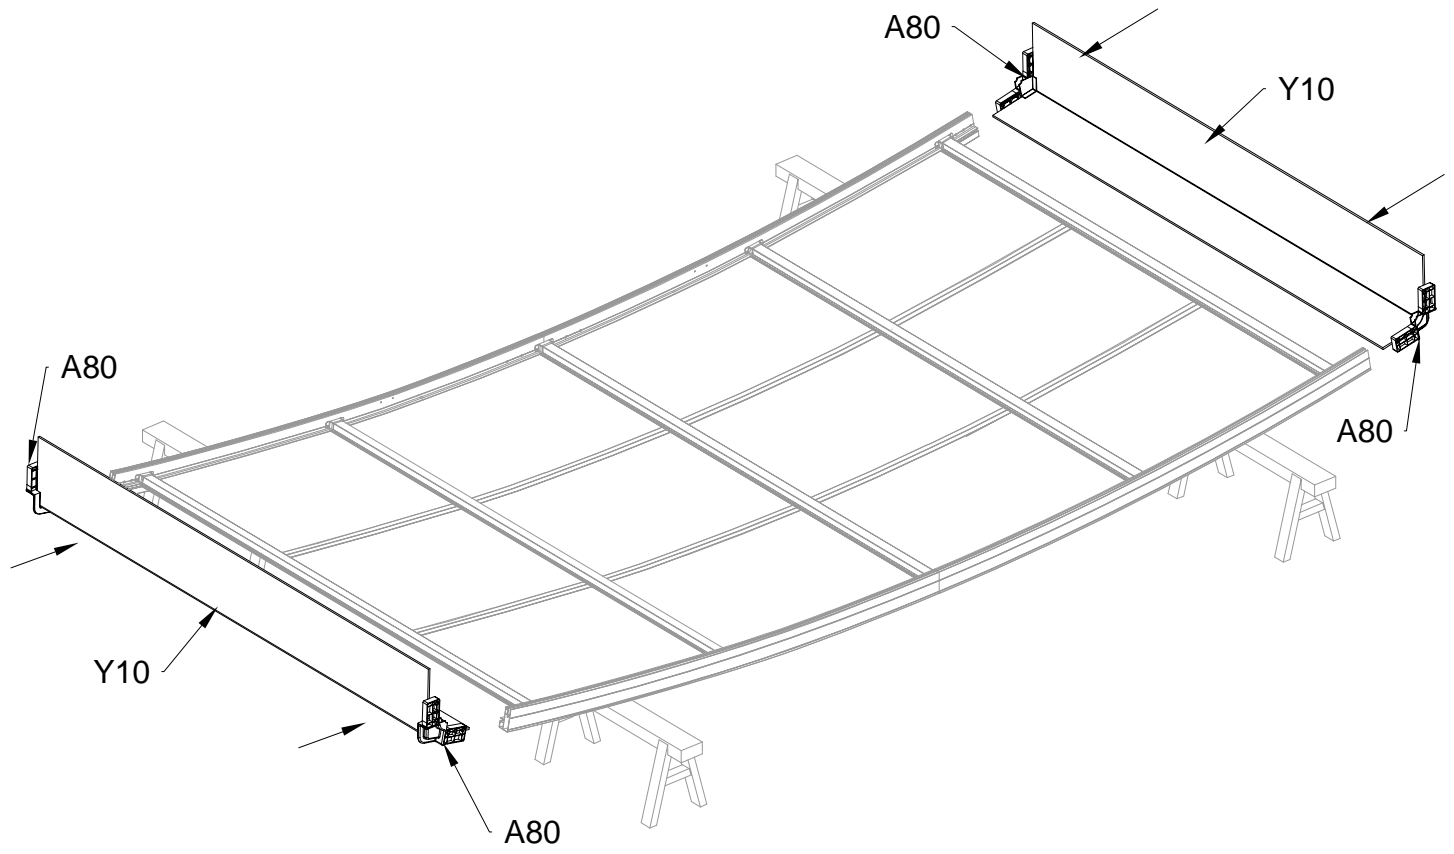

PART	NO	QTY
	Y10	2
	A80	4