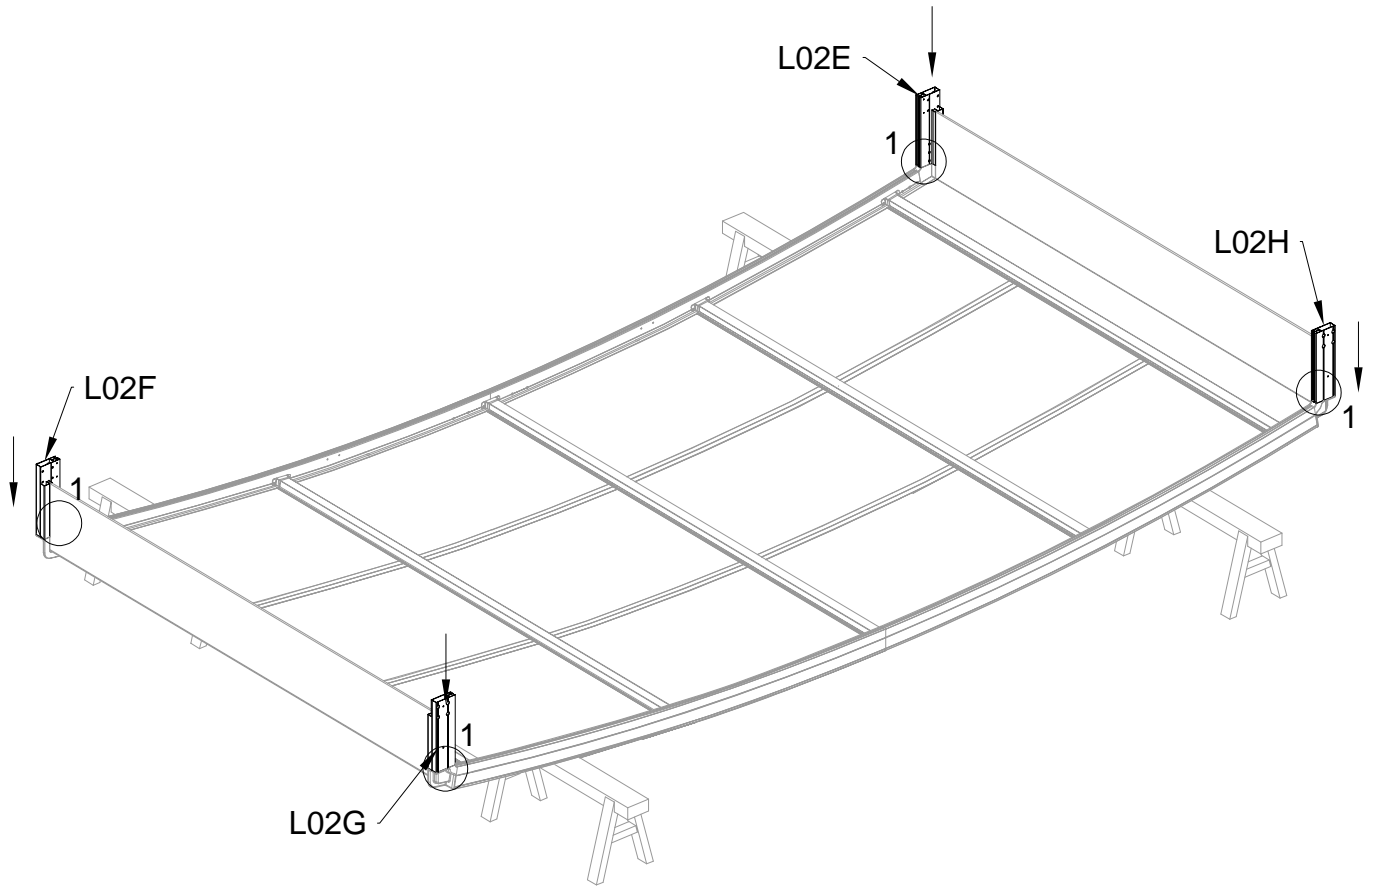

PART	NO	QTY
	L02E	1
	L02F	1
	L02G	1
	L02H	1
	S66	24
	M6X20