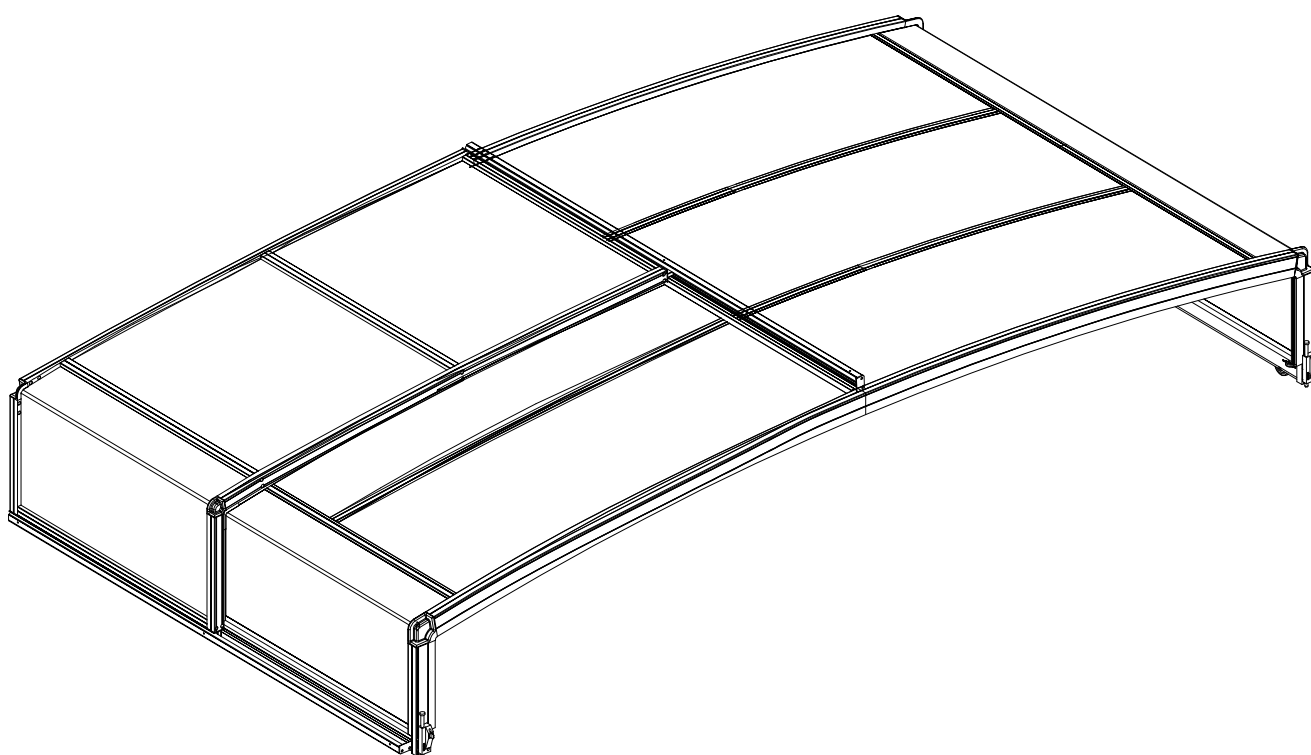

Block 3 installation

PRODUKTENS STORLEK (LxBxH):226x363x77cm