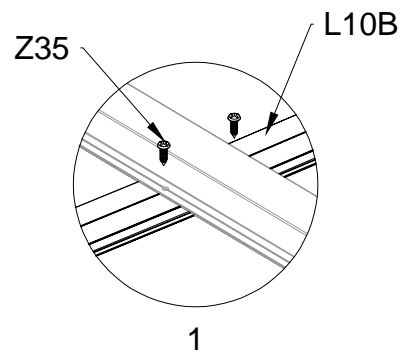

PART	NO	QTY
	A78	2
	Z32 M4.2X16	12

PART	NO	QTY
	J108	2

Silikon tätningsmedel föreslås för vattentäthet (medföljer ej).

Block 2 installation

PRODUKTENS STORLEK (LxBxH):226x341x59cm

PART	NO	QTY
	L08A	3
	L09A	2
	D324	10
	Z36 M6X30	20

PART	NO	QTY
	L02S	2
	L02T	2
	L03A	2
	S66 M6X20	8

PART	NO	QTY
	S66	4
	M6X20	

För att minska belastningen på midjan föreslår vi att du använder 4 plattformar när du monterar (ingen leverans).

PART	NO	QTY
	Z35	8
	M5X12	

PART	NO	QTY
	L10B	4
	Z35 M5X12	12

PART	NO	QTY
	Y2	6

PART	NO	QTY
	Z35	12
	M5X12	

PART	NO	QTY
	Y10	2
	A80	4

PART	NO	QTY
	L02E	1
	L02F	1
	L02G	1
	L02H	1
	S66	24
	M6X20	

PART	NO	QTY
	L01C	1
	L01D	1
	Z18 M6X60	16
	J111	16
	A88	4
	H140	4
	H141	8
	H142	4
	S60 M6X16	8
	M11 M6	8
	S68 M10X55	4
	M29 M10	4

Riktas med
dekorativa
ribbor på
utsidan.

Riktas med dekorativa ribbor på utsidan.

Riktas med dekorativa ribbor på utsidan.

PART	NO	QTY
	A78	2
	Z32 M4.2X16	12

PART	NO	QTY
	J108	2

Silikon tätningsmedel föreslås för vattentäthet (medföljer ej).