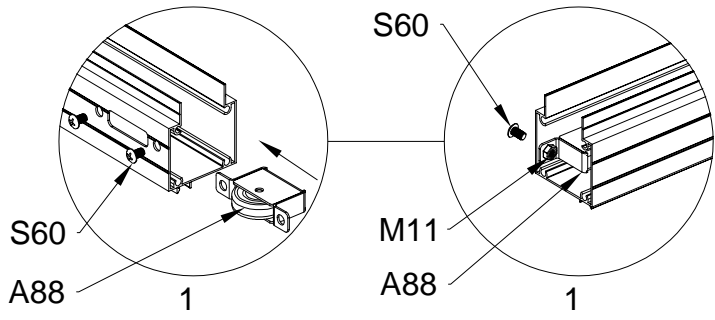

Vid montering av polykarbonat måste ytan med vit film vara vänd mot solen.

PART	NO	QTY
	Z35	12
	M5X12	

PART	NO	QTY
	Y9	2
	A80	4

PART	NO	QTY
	L02A	1
	L02B	1
	L02A	1
	L02D	1
	S66	24
	M6X20	

PART	NO	QTY
	L04C	1
	L04D	1
	D340	2
	Z35	8
	M5X12	

PART	NO	QTY
	Y15	1
	Y16	1
	Y17	1

PART	NO	QTY
	L04A	1
	L04B	1
	L05A	1
	D326	4
	S66	6
	M6X20	
	Z35	16
	M5X12	

PART	NO	QTY
	L01A	1
	L01B	1
	Z18 M6X60	16
	J111	16
	A88	2
	H140	4
	H141	8
	H142	4
	S60 M6X16	4
	M11 M6	4
	S68 M10X55	4
	M29 M10	4

PART	NO	QTY
	A78	2
	Z32 M4.2X16	12

PART	NO	QTY
	J108	2

Silikon tätningsmedel föreslås för vattentäthet (medföljer ej).

Block 2 installation

PRODUKTENS STORLEK (LxBxH):226x341x59cm

PART	NO	QTY
	L08A	3
	L09A	2
	D324	10
	Z36 M6X30	20