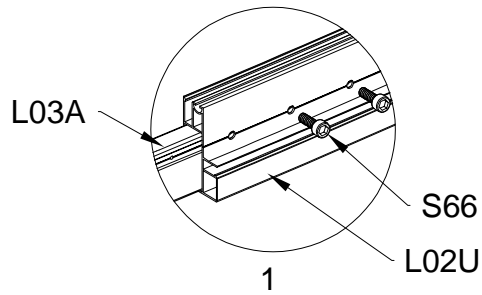

Riktas med
dekorativa
ribbor på
utsidan.

Riktas med dekorativa ribbor på utsidan.

Riktas med dekorativa ribbor på utsidan.

PART	NO	QTY
	A78	2
	Z32 M4.2X16	12

PART	NO	QTY
	J108	2

Silikon tätningsmedel föreslås för vattentäthet (medföljer ej).

Block 3 installation

PRODUKTENS STORLEK (LxBxH):226x363x77cm

PART	NO	QTY
	L07A	1
	L08A	1
	L08B	1
	L09A	1
	L09B	1
	D324	10
	Z36 M6X30	20

PART	NO	QTY
	L02U	2
	L02V	2
	L03A	2
	S66 M6X20	8

PART	NO	QTY
	S66	4
	M6X20	