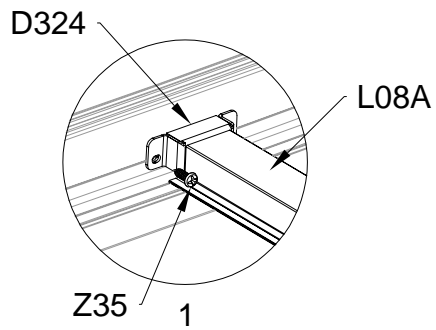

PART	NO	QTY
	A78	2
	Z32 M4.2X16	12

PART	NO	QTY
	J108	2

Silikon tätningsmedel föreslås för vattentäthet (medföljer ej).

Block 2 installation

PRODUKTENS STORLEK (LxBxH):226x341x59cm

PART	NO	QTY
	L08A	3
	L09A	2
	D324	10
	Z36 M6X30	20

PART	NO	QTY
	L02S	2
	L02T	2
	L03A	2
	S66 M6X20	8

PART	NO	QTY
	S66	4
	M6X20	

För att minska belastningen på midjan föreslår vi att du använder 4 plattformar när du monterar (ingen leverans).

PART	NO	QTY
	Z35	8
	M5X12	

PART	NO	QTY
	L10B	4
	Z35 M5X12	12

PART	NO	QTY
	Y2	6

PART	NO	QTY
	Z35	12
	M5X12	

PART	NO	QTY
	Y10	2
	A80	4

PART	NO	QTY
	L02E	1
	L02F	1
	L02G	1
	L02H	1
	S66	24
	M6X20	

PART	NO	QTY
	L01C	1
	L01D	1
	Z18 M6X60	16
	J111	16
	A88	4
	H140	4
	H141	8
	H142	4
	S60 M6X16	8
	M11 M6	8
	S68 M10X55	4
	M29 M10	4

Riktas med
dekorativa
ribbor på
utsidan.

Riktas med dekorativa ribbor på utsidan.

Riktas med dekorativa ribbor på utsidan.

PART	NO	QTY
	A78	2
	Z32 M4.2X16	12

PART	NO	QTY
	J108	2

Silikon tätningsmedel föreslås för vattentäthet (medföljer ej).