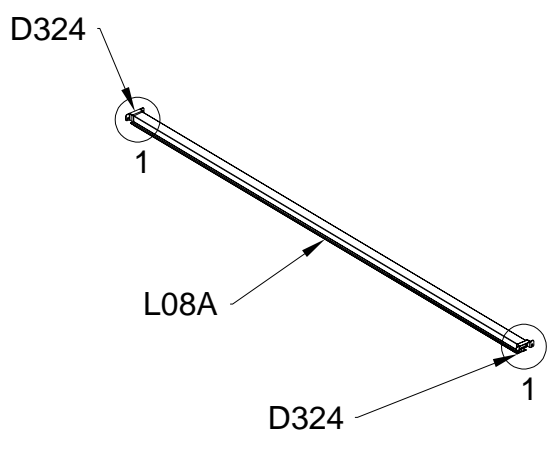

PART	NO	QTY
	Y15	1
	Y16	1
	Y17	1

PART	NO	QTY
	L04A	1
	L04B	1
	L05A	1
	D326	4
	S66	6
	M6X20	
	Z35	16
	M5X12	

PART	NO	QTY
	L01A	1
	L01B	1
	Z18 M6X60	16
	J111	16
	A88	2
	H140	4
	H141	8
	H142	4
	S60 M6X16	4
	M11 M6	4
	S68 M10X55	4
	M29 M10	4

PART	NO	QTY
	A78	2
	Z32 M4.2X16	12

PART	NO	QTY
	J108	2

Silikon tätningsmedel föreslås för vattentäthet (medföljer ej).

Block 2 installation

PRODUKTENS STORLEK (LxBxH):226x341x59cm

PART	NO	QTY
	L08A	3
	L09A	2
	D324	10
	Z36 M6X30	20

PART	NO	QTY
	L10B	4
	Z35 M5X12	12

PART	NO	QTY
	Y2	6

PART	NO	QTY
	Z35	12
	M5X12	

PART	NO	QTY
	Y10	2
	A80	4

PART	NO	QTY
	L02E	1
	L02F	1
	L02G	1
	L02H	1
	S66	24
	M6X20	

PART	NO	QTY
	L01C	1
	L01D	1
	Z18 M6X60	16
	J111	16
	A88	4
	H140	4
	H141	8
	H142	4
	S60 M6X16	8
	M11 M6	8
	S68 M10X55	4
	M29 M10	4