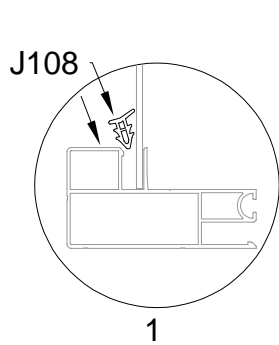

PART	NO	QTY
	Y15	1
	Y16	1
	Y17	1

PART	NO	QTY
	L04A	1
	L04B	1
	L05A	1
	D326	4
	S66	6
	M6X20	
	Z35	16
	M5X12	

PART	NO	QTY
	L01A	1
	L01B	1
	Z18 M6X60	16
	J111	16
	A88	2
	H140	4
	H141	8
	H142	4
	S60 M6X16	4
	M11 M6	4
	S68 M10X55	4
	M29 M10	4

PART	NO	QTY
	A78	2
	Z32 M4.2X16	12

PART	NO	QTY
	J108	2

Silikon tätningsmedel föreslås för vattentäthet (medföljer ej).

Block 2 installation

PRODUKTENS STORLEK (LxBxH):226x341x59cm

PART	NO	QTY
	L08A	3
	L09A	2
	D324	10
	Z36 M6X30	20