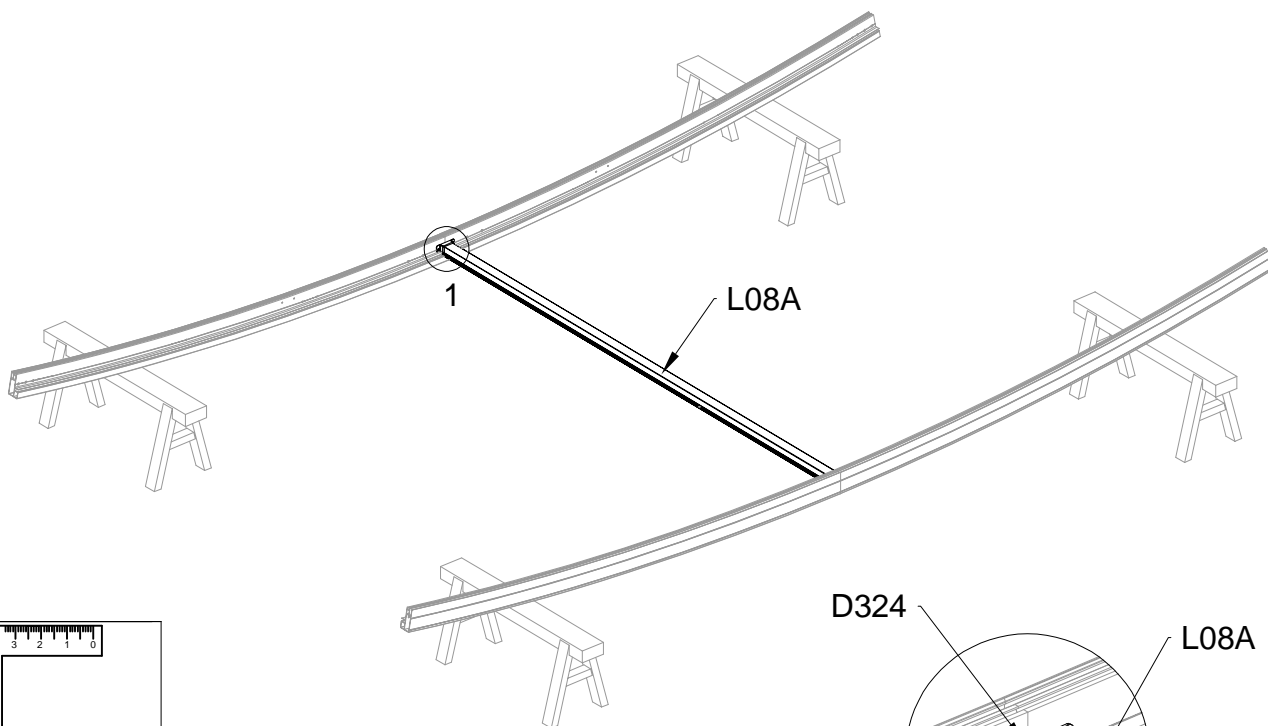

PART	NO	QTY
	S66	4
	M6X20	

För att minska belastningen på midjan föreslår vi att du använder 4 plattformar när du monterar (ingen leverans).