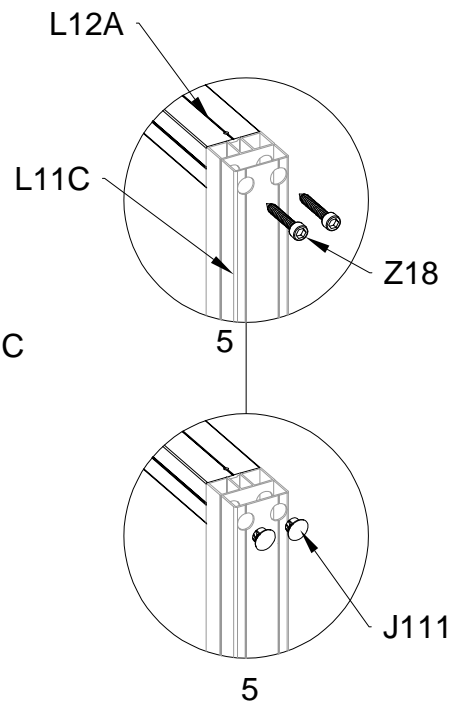

Monteringsanvisningar

MODELL:GC5306

PRODUKTENS STORLEK (LxBxD):663x363x77cm

LÄS NOGGRANT FÖRE MONTERING

Monteringsanvisningar

1. FörsamlingsrådSida 1
2. Lista på delar... Sida 2
3. Installation av dörrpanel.....Sida 3- 8
4. Montering av ramSida 8- 62

Dörrmontering

PART	NO	QTY
	L15A	2
	Z35 M5X12	6
	J108	1
	H132	1
	Z36 M6X30	2

Dörrmontering

Block 1 installation

PRODUKTENS STORLEK (LxBxH):226x326x48cm

PART	NO	QTY
	L08A	3
	L09A	2
	D324	10
	Z36 M6X30	20

PART	NO	QTY
	L02Q	2
	L02R	2
	L03A	2
	S66 M6X20	8

PART	NO	QTY
	A78	2
	Z32 M4.2X16	12

PART	NO	QTY
	J108	2

Silikon tätningsmedel föreslås för vattentäthet (medföljer ej).

Block 2 installation

PRODUKTENS STORLEK (LxBxH):226x341x59cm

PART	NO	QTY
	L08A	3
	L09A	2
	D324	10
	Z36 M6X30	20