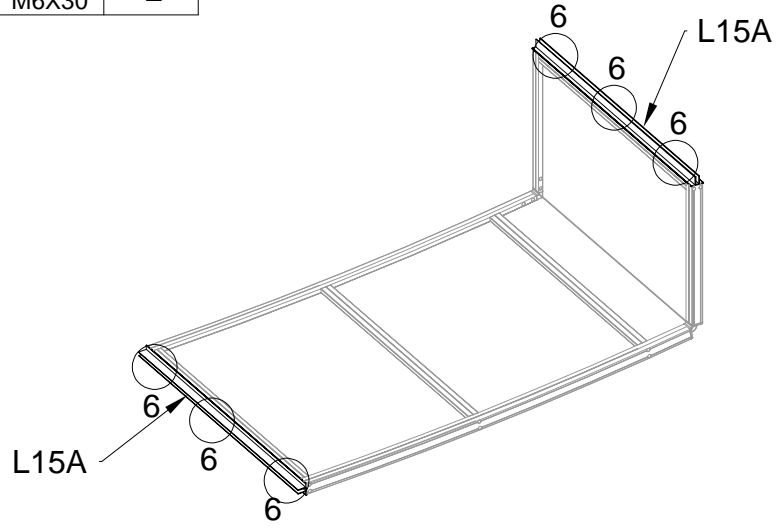

Dörrmontering

PART	NO	QTY
	L15A	2
	Z35 M5X12	6
	J108	1
	H132	1
	Z36 M6X30	2

Dörrmontering

Block 1 installation

PRODUKTENS STORLEK (LxBxH):226x326x48cm

PART	NO	QTY
	L08A	3
	L09A	2
	D324	10
	Z36 M6X30	20

PART	NO	QTY
	L02Q	2
	L02R	2
	L03A	2
	S66 M6X20	8