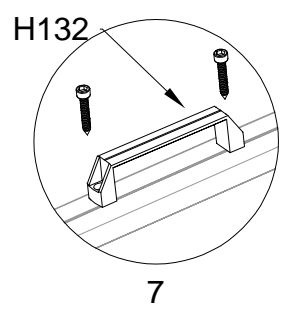

Tools Provided:

PART	NO	QTY
	L11A	1
	L11B	1
	L12A	1
	L13A	1
	Y5	1
	Z18 M6X60	8
	J111	8

Dörrmontering

PART	NO	QTY
	L13A	1
	Y5	1
	Z18 M6X60	4
	J111	4

Dörrmontering

PART	NO	QTY
	Y14	1
	A81	2

Dörrmontering

PART	NO	QTY
	L11C	2
	L12A	1
	Z18 M6X60	4
	S66 M6X20	8
	J111	12

Dörrmontering

PART	NO	QTY
	L15A	2
	Z35 M5X12	6
	J108	1
	H132	1
	Z36 M6X30	2

Dörrmontering

Block 1 installation

PRODUKTENS STORLEK (LxBxH):226x326x48cm

PART	NO	QTY
	L08A	3
	L09A	2
	D324	10
	Z36 M6X30	20

PART	NO	QTY
	L02Q	2
	L02R	2
	L03A	2
	S66 M6X20	8

PART	NO	QTY
	A78	2
	Z32 M4.2X16	12

PART	NO	QTY
	J108	2

Silikon tätningsmedel föreslås för vattentäthet (medföljer ej).

Block 2 installation

PRODUKTENS STORLEK (LxBxH):226x341x59cm

PART	NO	QTY
	L08A	3
	L09A	2
	D324	10
	Z36 M6X30	20