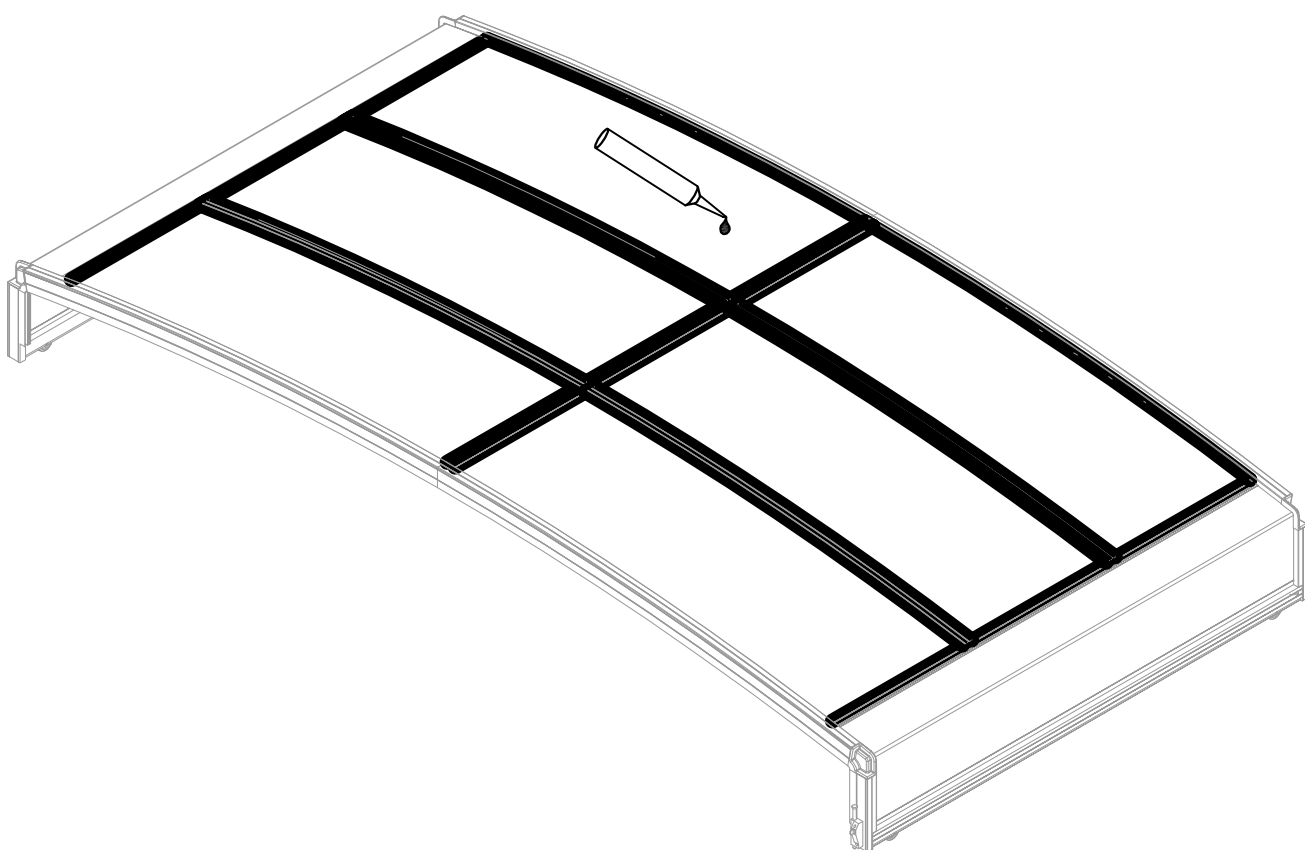

Riktas med
dekorativa
ribbor på
utsidan.

Riktas med dekorativa ribbor på utsidan.

Riktas med dekorativa ribbor på utsidan.

PART	NO	QTY
	A78	2
	Z32 M4.2X16	12

PART	NO	QTY
	J108	2

Silikon tätningsmedel föreslås för vattentäthet (medföljer ej).