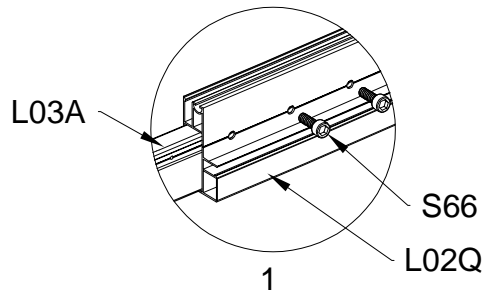

Dörrmontering

PART	NO	QTY
	L15A	2
	Z35 M5X12	6
	J108	1
	H132	1
	Z36 M6X30	2

Dörrmontering

Block 1 installation

PRODUKTENS STORLEK (LxBxH):226x326x48cm

PART	NO	QTY
	L08A	3
	L09A	2
	D324	10
	Z36 M6X30	20

PART	NO	QTY
	L02Q	2
	L02R	2
	L03A	2
	S66 M6X20	8