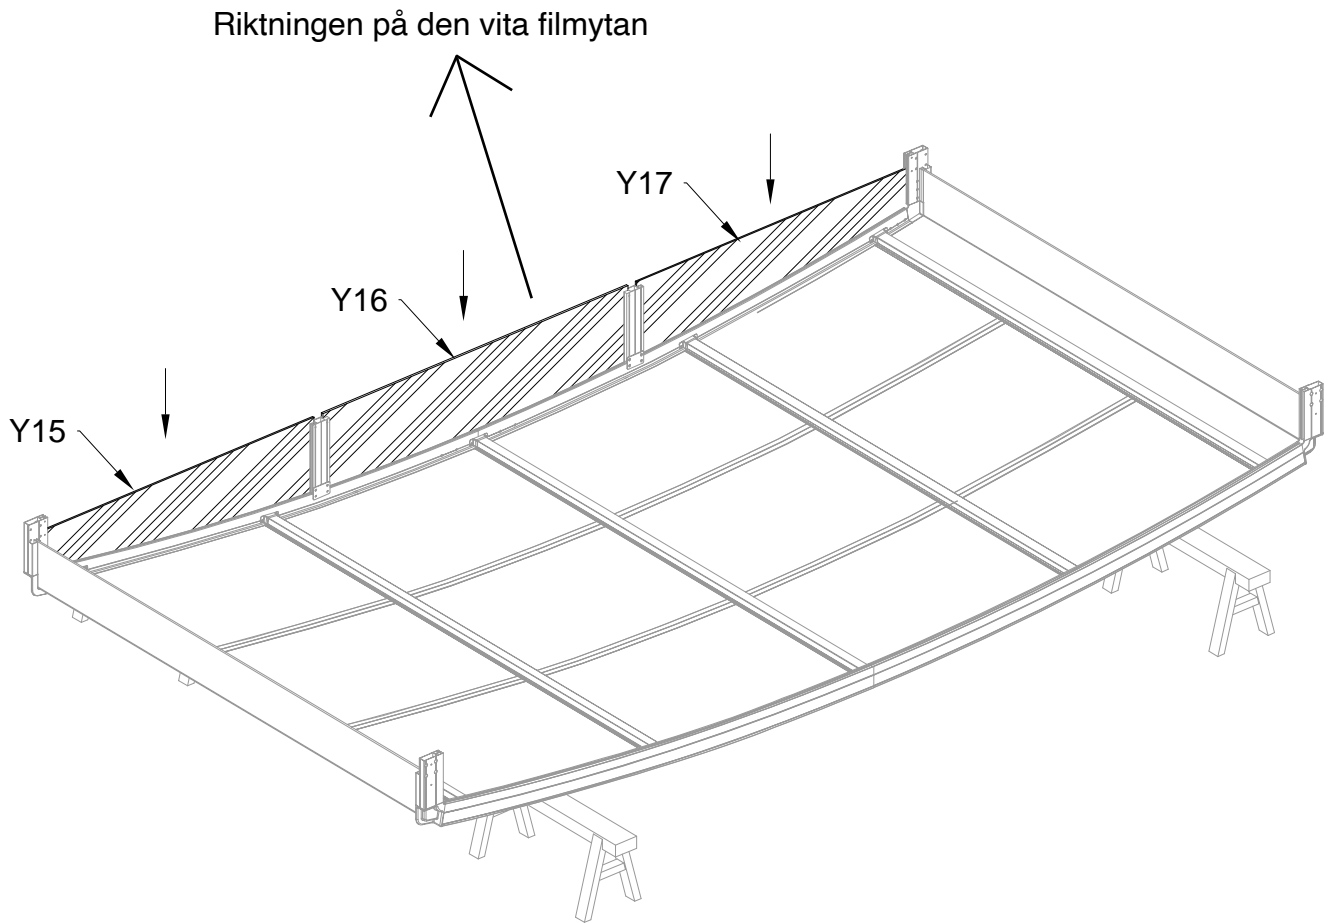

PART	NO	QTY
	Y15	1
	Y16	1
	Y17	1