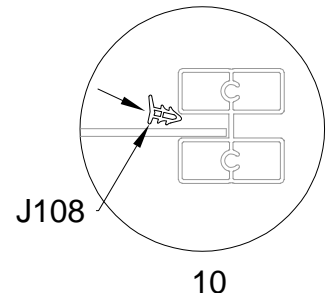

PART	NO	QTY
	L15A	2
	Z35 M5X12	6
	J108	1
	H132	1
	Z36 M6X30	2

Dörrmontering