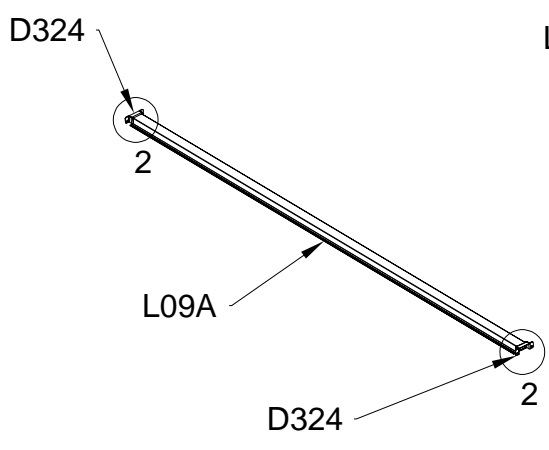

PART	NO	QTY
	Y15	1
	Y16	1
	Y17	1

PART	NO	QTY
	L04A	1
	L04B	1
	L05A	1
	D326	4
	S66	6
	M6X20	
	Z35	16
	M5X12	

PART	NO	QTY
	L01A	1
	L01B	1
	Z18 M6X60	16
	J111	16
	A88	2
	H140	4
	H141	8
	H142	4
	S60 M6X16	4
	M11 M6	4
	S68 M10X55	4
	M29 M10	4

PART	NO	QTY
	A78	2
	Z32 M4.2X16	12

PART	NO	QTY
	J108	2

Silikon tätningsmedel föreslås för vattentäthet (medföljer ej).

Block 2 installation

PRODUKTENS STORLEK (LxBxH):226x341x59cm

PART	NO	QTY
	L08A	3
	L09A	2
	D324	10
	Z36 M6X30	20

PART	NO	QTY
	L10B	4
	Z35 M5X12	12

PART	NO	QTY
	Y2	6

PART	NO	QTY
	Z35	12
	M5X12	

PART	NO	QTY
	Y10	2
	A80	4

PART	NO	QTY
	L02E	1
	L02F	1
	L02G	1
	L02H	1
	S66	24
	M6X20	

PART	NO	QTY
	L01C	1
	L01D	1
	Z18 M6X60	16
	J111	16
	A88	4
	H140	4
	H141	8
	H142	4
	S60 M6X16	8
	M11 M6	8
	S68 M10X55	4
	M29 M10	4