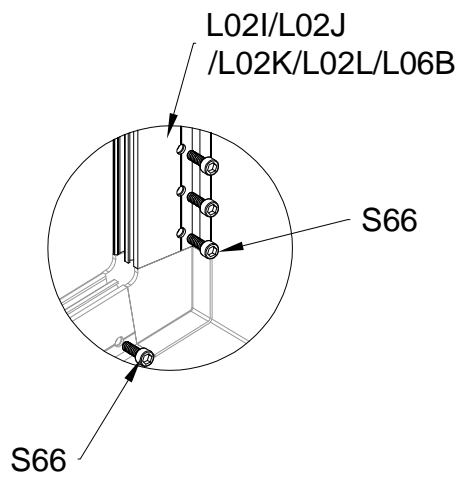

Monteringsanvisningar

MODELL:GC5306

PRODUKTENS STORLEK (LxBxD):663x363x77cm

LÄS NOGGRANT FÖRE MONTERING

Monteringsanvisningar

1. FörsamlingsrådSida 1
2. Lista på delar... Sida 2
3. Installation av dörrpanel.....Sida 3- 8
4. Montering av ramSida 8- 62

PART	NO	QTY
	A78	2
	Z32 M4.2X16	12

PART	NO	QTY
	J108	2

Silikon tätningsmedel föreslås för vattentäthet (medföljer ej).

Block 2 installation

PRODUKTENS STORLEK (LxBxH):226x341x59cm

PART	NO	QTY
	L08A	3
	L09A	2
	D324	10
	Z36 M6X30	20

PART	NO	QTY
	Z35	6
	M5X12	

PART	NO	QTY
	L06A	1
	D327	1
	Z35 M5X12	4

PART	NO	QTY
	Z35	4
	M5X12	

PART	NO	QTY
	L10C	1
	Z35 M5X12	3

PART	NO	QTY
	Y3	1
	Y4	1

PART	NO	QTY
	Z35	5
	M5X12	

PART	NO	QTY
	Y11	1
	Y13	1
	A80	5

PART	NO	QTY
	L02I	1
	L02J	1
	L02K	1
	L02L	1
	L06B	1
	S66 M6X20	24

PART	NO	QTY
	L04G	1
	L04H	1
	D340	2
	Z35	8
	M5X12	

PART	NO	QTY
	Y18	1
	Y19	1
	Y20	1

PART	NO	QTY
	L04E	1
	L02F	1
	L05A	1
	D326	4
	S66 M6X20	6
	Z35 M5X12	
		16