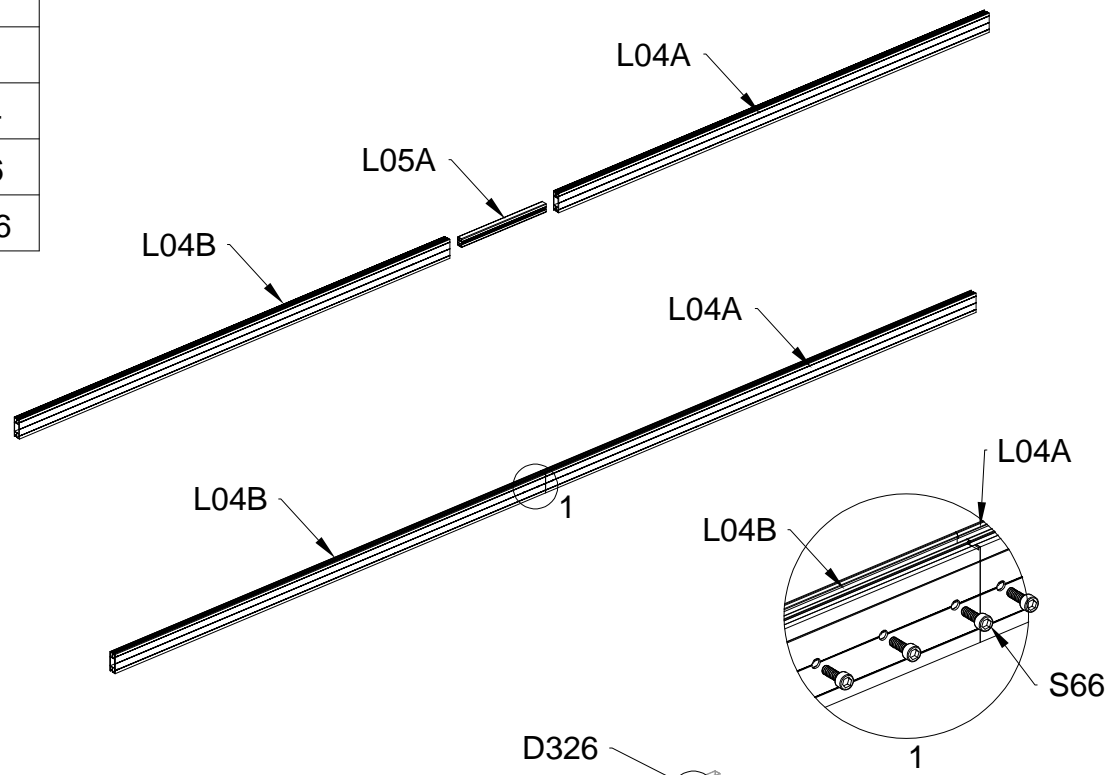

PART	NO	QTY
	Y15	1
	Y16	1
	Y17	1

PART	NO	QTY
	L04A	1
	L04B	1
	L05A	1
	D326	4
	S66	6
	M6X20	
	Z35	16
	M5X12	

PART	NO	QTY
	L01A	1
	L01B	1
	Z18 M6X60	16
	J111	16
	A88	2
	H140	4
	H141	8
	H142	4
	S60 M6X16	4
	M11 M6	4
	S68 M10X55	4
	M29 M10	4

PART	NO	QTY
	A78	2
	Z32 M4.2X16	12

PART	NO	QTY
	J108	2

Silikon tätningsmedel föreslås för vattentäthet (medföljer ej).

Block 2 installation

PRODUKTENS STORLEK (LxBxH):226x341x59cm

PART	NO	QTY
	L08A	3
	L09A	2
	D324	10
	Z36 M6X30	20