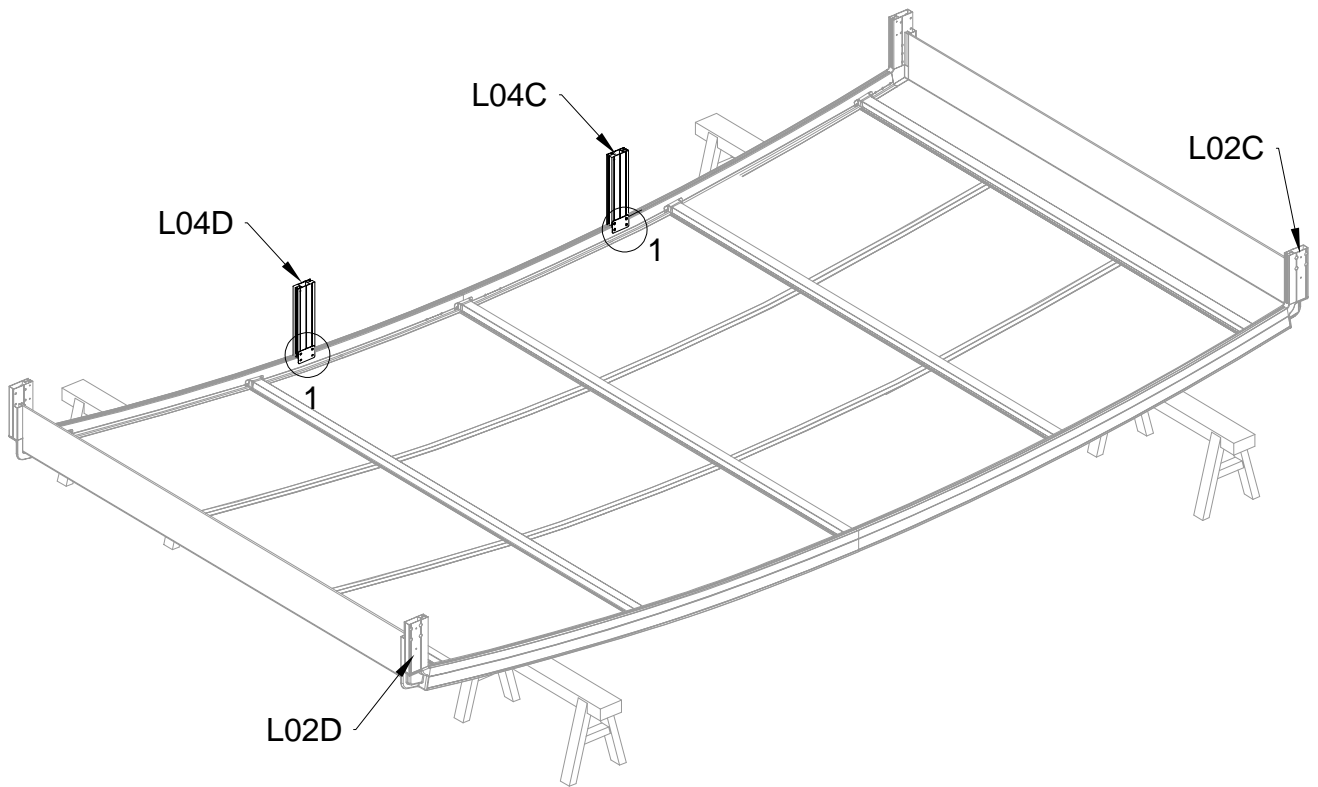

Vid montering av polykarbonat måste ytan med vit film vara vänd mot solen.

PART	NO	QTY
	Z35	12
	M5X12	

PART	NO	QTY
	Y9	2
	A80	4

PART	NO	QTY
	L02A	1
	L02B	1
	L02A	1
	L02D	1
	S66	24
	M6X20	

PART	NO	QTY
	L04C	1
	L04D	1
	D340	2
	Z35	8
	M5X12	