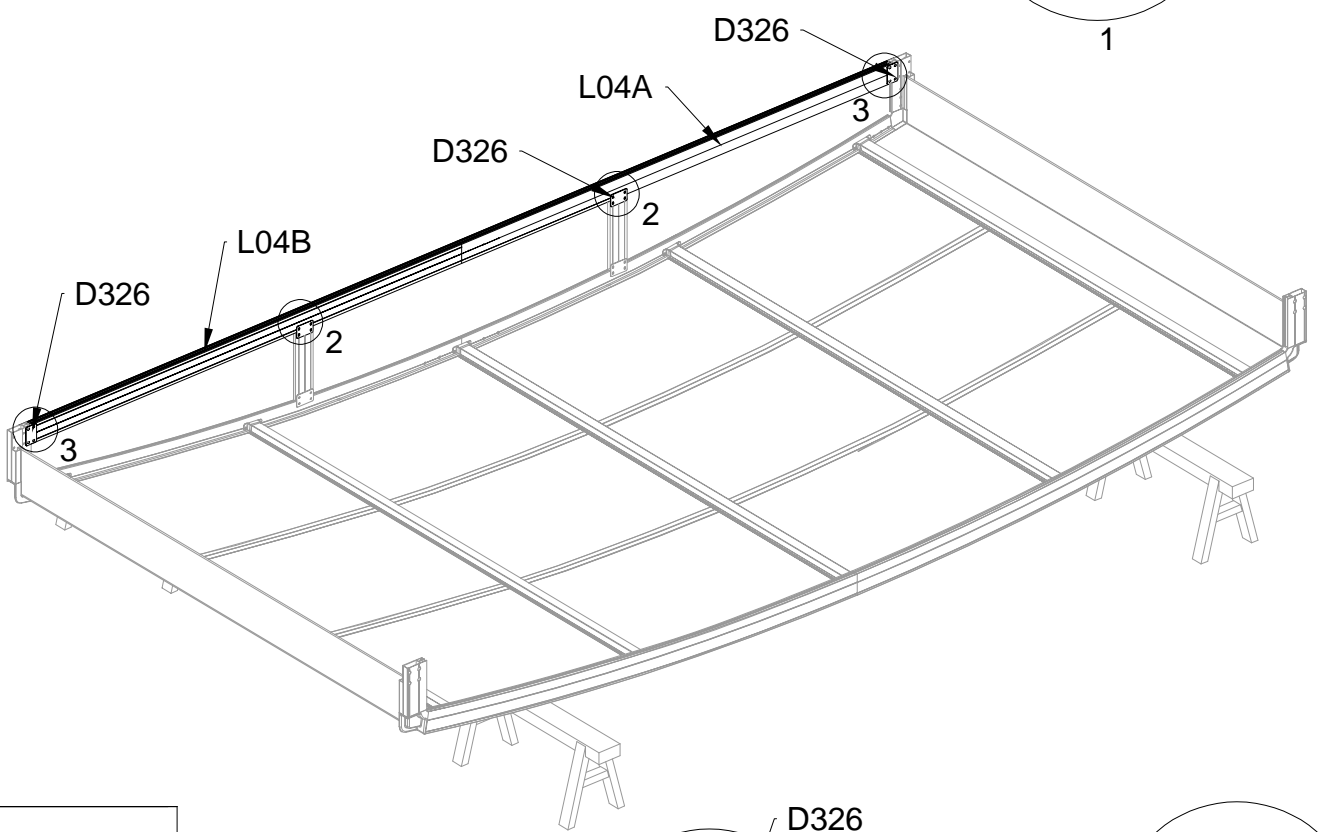

PART	NO	QTY
	L04A	1
	L04B	1
	L05A	1
	D326	4
	S66	6
	M6X20	
	Z35	16
	M5X12