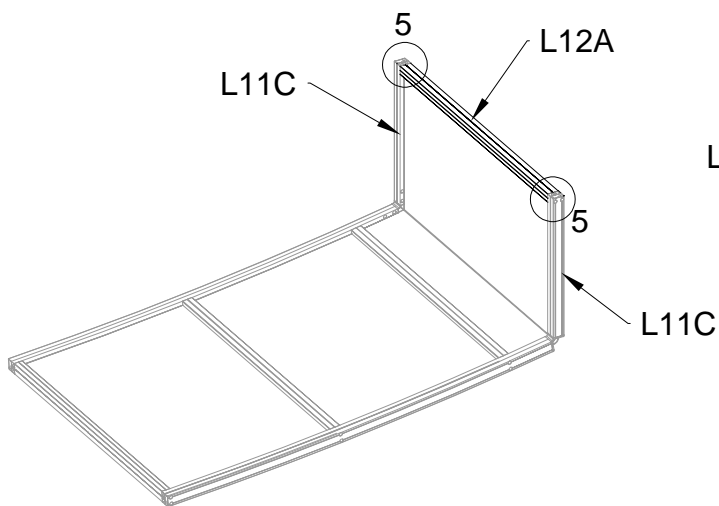

Dörrmontering

PART	NO	QTY
	L15A	2
	Z35 M5X12	6
	J108	1
	H132	1
	Z36 M6X30	2

Dörrmontering

Block 1 installation

PRODUKTENS STORLEK (LxBxH):226x326x48cm

PART	NO	QTY
	L08A	3
	L09A	2
	D324	10
	Z36 M6X30	20

PART	NO	QTY
	L02Q	2
	L02R	2
	L03A	2
	S66 M6X20	8