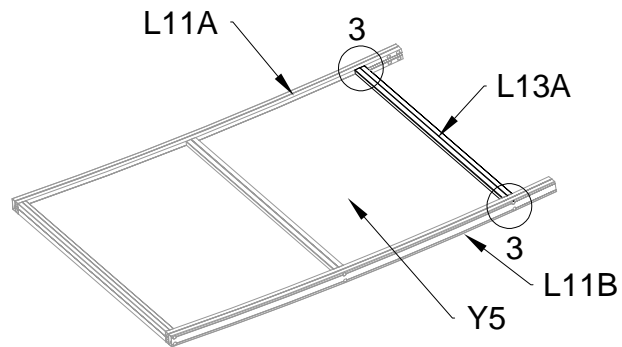

Tools Provided:

PART	NO	QTY
	L11A	1
	L11B	1
	L12A	1
	L13A	1
	Y5	1
	Z18 M6X60	8
	J111	8

Dörrmontering

PART	NO	QTY
	L13A	1
	Y5	1
	Z18 M6X60	4
	J111	4

Dörrmontering

PART	NO	QTY
	Y14	1
	A81	2

Dörrmontering

PART	NO	QTY
	L11C	2
	L12A	1
	Z18 M6X60	4
	S66 M6X20	8
	J111	12

Dörrmontering

PART	NO	QTY
	L15A	2
	Z35 M5X12	6
	J108	1
	H132	1
	Z36 M6X30	2

Dörrmontering

Block 1 installation

PRODUKTENS STORLEK (LxBxH):226x326x48cm

PART	NO	QTY
	L08A	3
	L09A	2
	D324	10
	Z36 M6X30	20

PART	NO	QTY
	L02Q	2
	L02R	2
	L03A	2
	S66 M6X20	8

PART	NO	QTY
	A78	2
	Z32 M4.2X16	12

PART	NO	QTY
	J108	2

Silikon tätningsmedel föreslås för vattentäthet (medföljer ej).

Block 2 installation

PRODUKTENS STORLEK (LxBxH):226x341x59cm

PART	NO	QTY
	L08A	3
	L09A	2
	D324	10
	Z36 M6X30	20